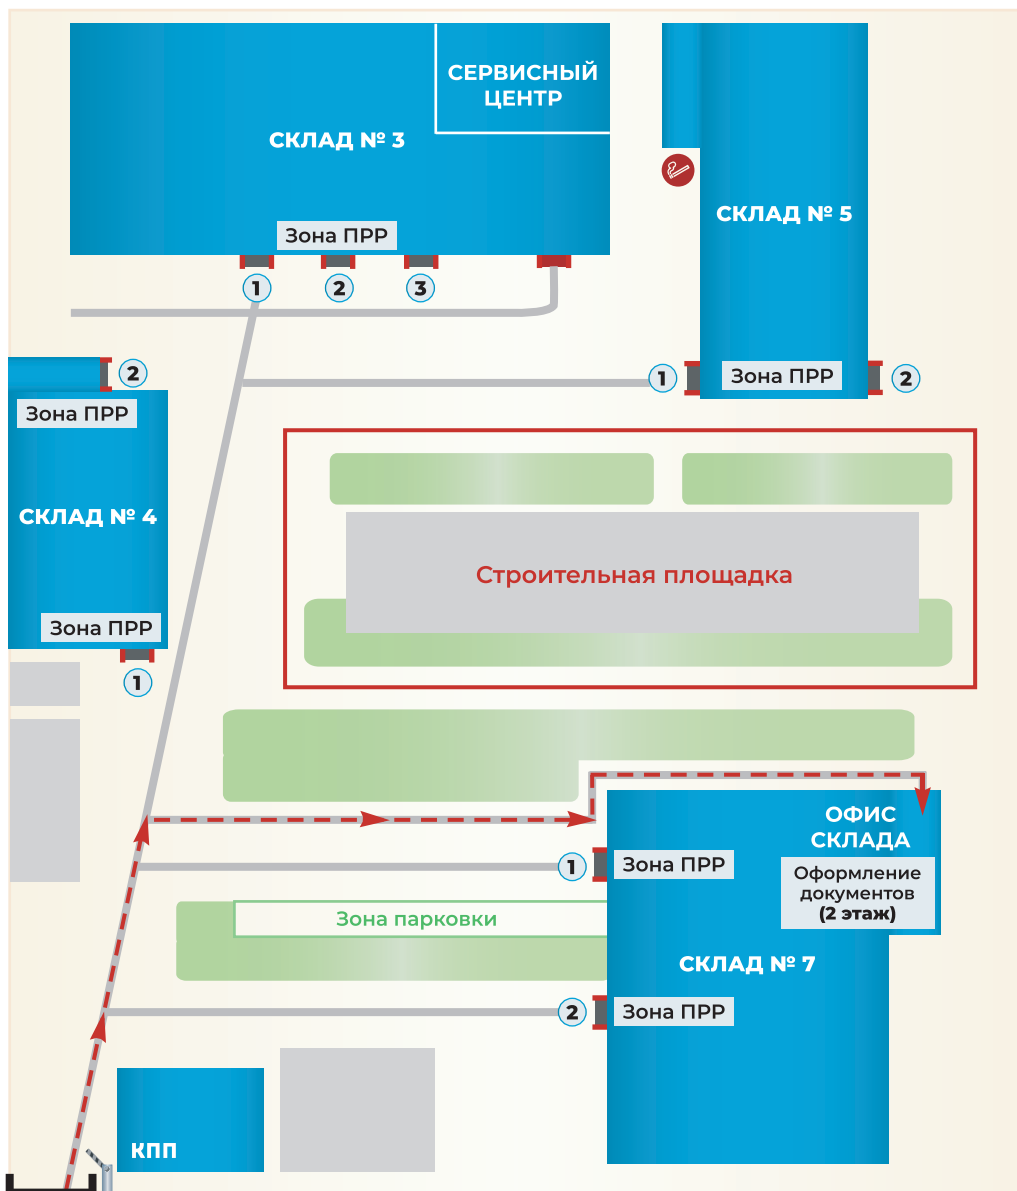

Схема проезда на склад компании «Имлайт»

ВЪЕЗД НА ТЕРРИТОРИЮ – БЕСПЛАТНЫЙ

Склад, тел.: +7 (495) 260-18-82

время работы склада: 9:00–17:00 (без перерыва), сб., вск. – выходной

Адрес: Московская область,
Одинцовский район, с. Юдино,
владение 35А

ВНИМАНИЕ!

Выдача заказов клиентам под самовывоз со складов и прием товаров от поставщиков производятся СТРОГО в определенное время – с 11:00 до 16:30

ОБОЗНАЧЕНИЯ:

 Разгрузочные ворота