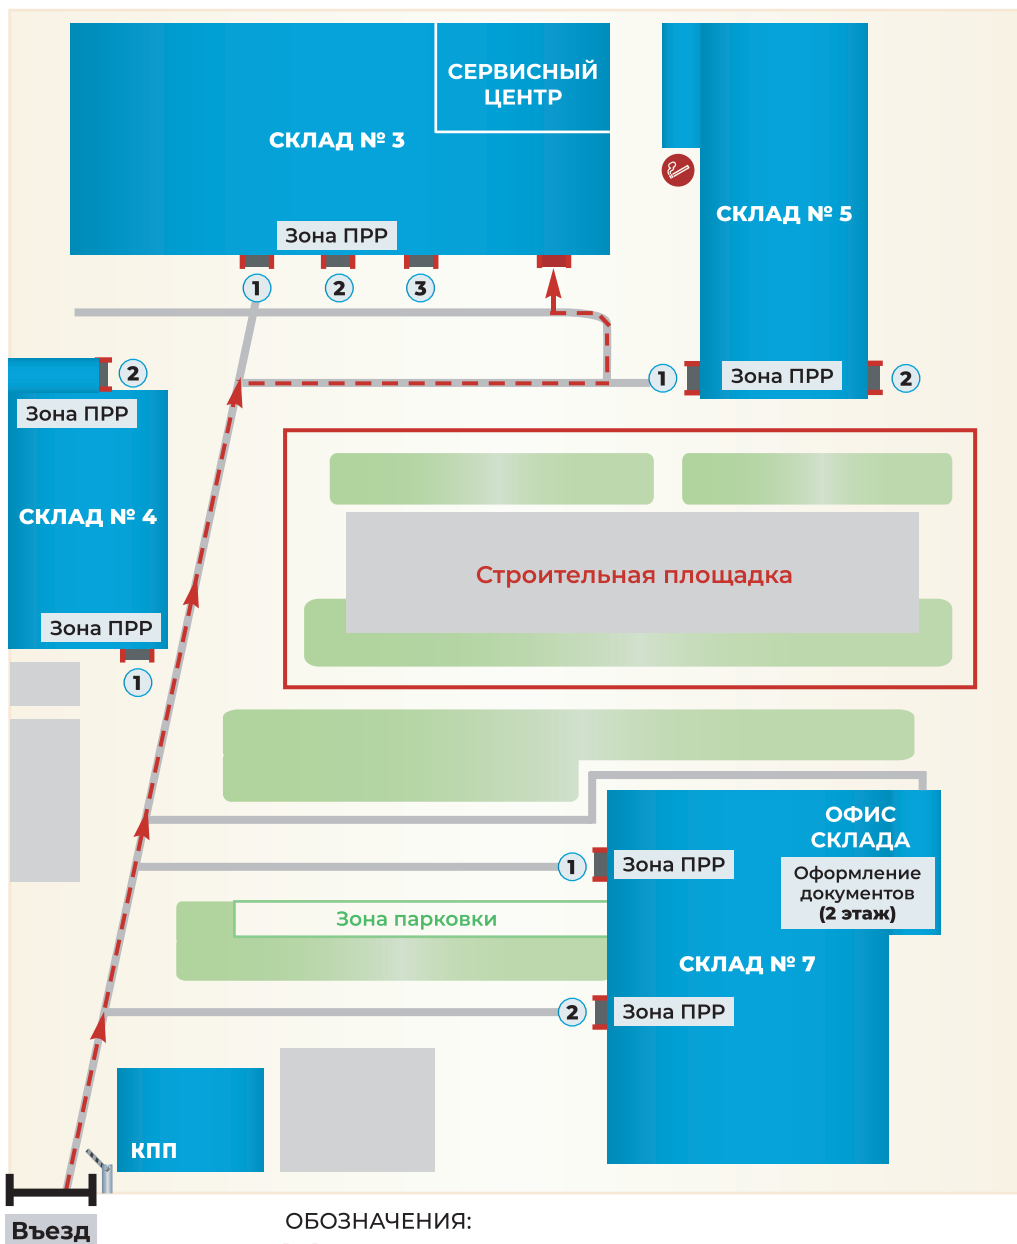

Схема проезда в сервисный центр компании «Имлайт»

ВЪЕЗД НА ТЕРРИТОРИЮ – БЕСПЛАТНЫЙ

Сервис, тел.: + 7 (495) 961-02-31

время работы сервиса: 9:00–17:00 (без перерыва), сб., вск. – выходной

Адрес: Московская область,
Одинцовский район, с. Юдино,
владение 35А

ОБОЗНАЧЕНИЯ:

 Разгрузочные ворота