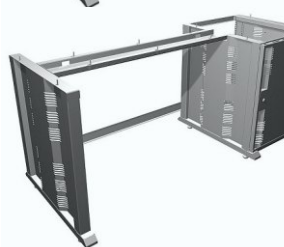

**Каркас стола оператора
СТО.180.80. (1Т14U) правый**

Габаритные размеры (ДхШхВ), мм: 1800х800х780
Одна рэковая тумба 14U справа, дверь с замком
Вес 70 кг