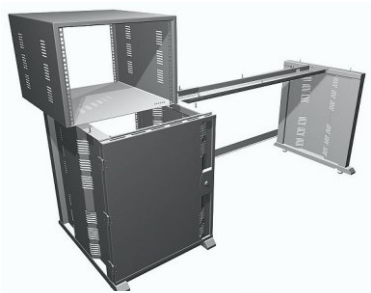

**Каркас стола оператора
СТО.200.80. (1Т14U-1С8U) левый**

Габаритные размеры (ДхШхВ), мм: 2000х800х1135
Одна рэковая тумба 14U слева, дверь с замком
Одна рэковая стойка 8U, рэковые направляющие с двух сторон
Вес 85 кг