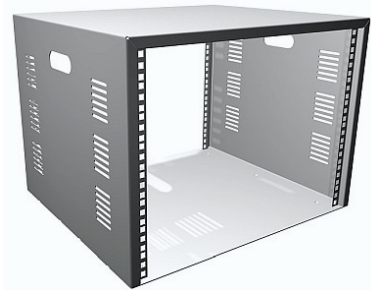

Стойка 8U для стола оператора (глубина 553мм)

Габаритные размеры (ДхШхГ), мм: 524х380х553
Симметричное расположение рековых направляющих
Монтажный рэковый крепёж (опция)
Вес 13 кг