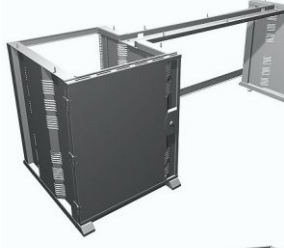

**Каркас стола оператора
СТО.200.80. (1Т14U) левый**

Габаритные размеры (ДхШхВ), мм: 2000х800х1135
Одна рэковая тумба 14U слева, дверь с замком
Вес 75 кг