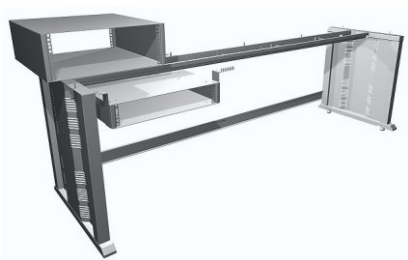

**Каркас стола оператора
СТО.250.80. (1c4U-1cЯ2U)**

Габаритные размеры (ДхШхВ), мм: 2000x800x940
Одна рэковая тумба 14U слева, дверь с замком
Две боковины, одна рэковая стойка 4U, рэковые направляющие с двух сторон, крепление под столешницей, направляющие с двух сторон
Вес 85 кг