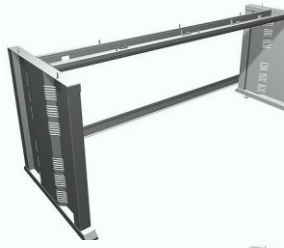

**Каркас стола оператора
СТО.200.80.**

Габаритные размеры (ДхШхВ), мм: 2000х800х780
Вес 60 кг