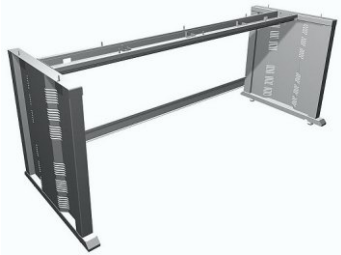

**Каркас стола оператора
СТО.250.80.**

Габаритные размеры (ДхШхВ), мм: 2500x800x780
Две боковины
Вес 65 кг