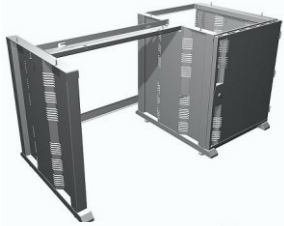

**Каркас стола оператора
СТО.150.80. (1Т14U) правый**

Габаритные размеры (ДхШхВ), мм: 1500х800х780
Одна рэковая тумба 14U справа, дверь с замком
Вес 55 кг