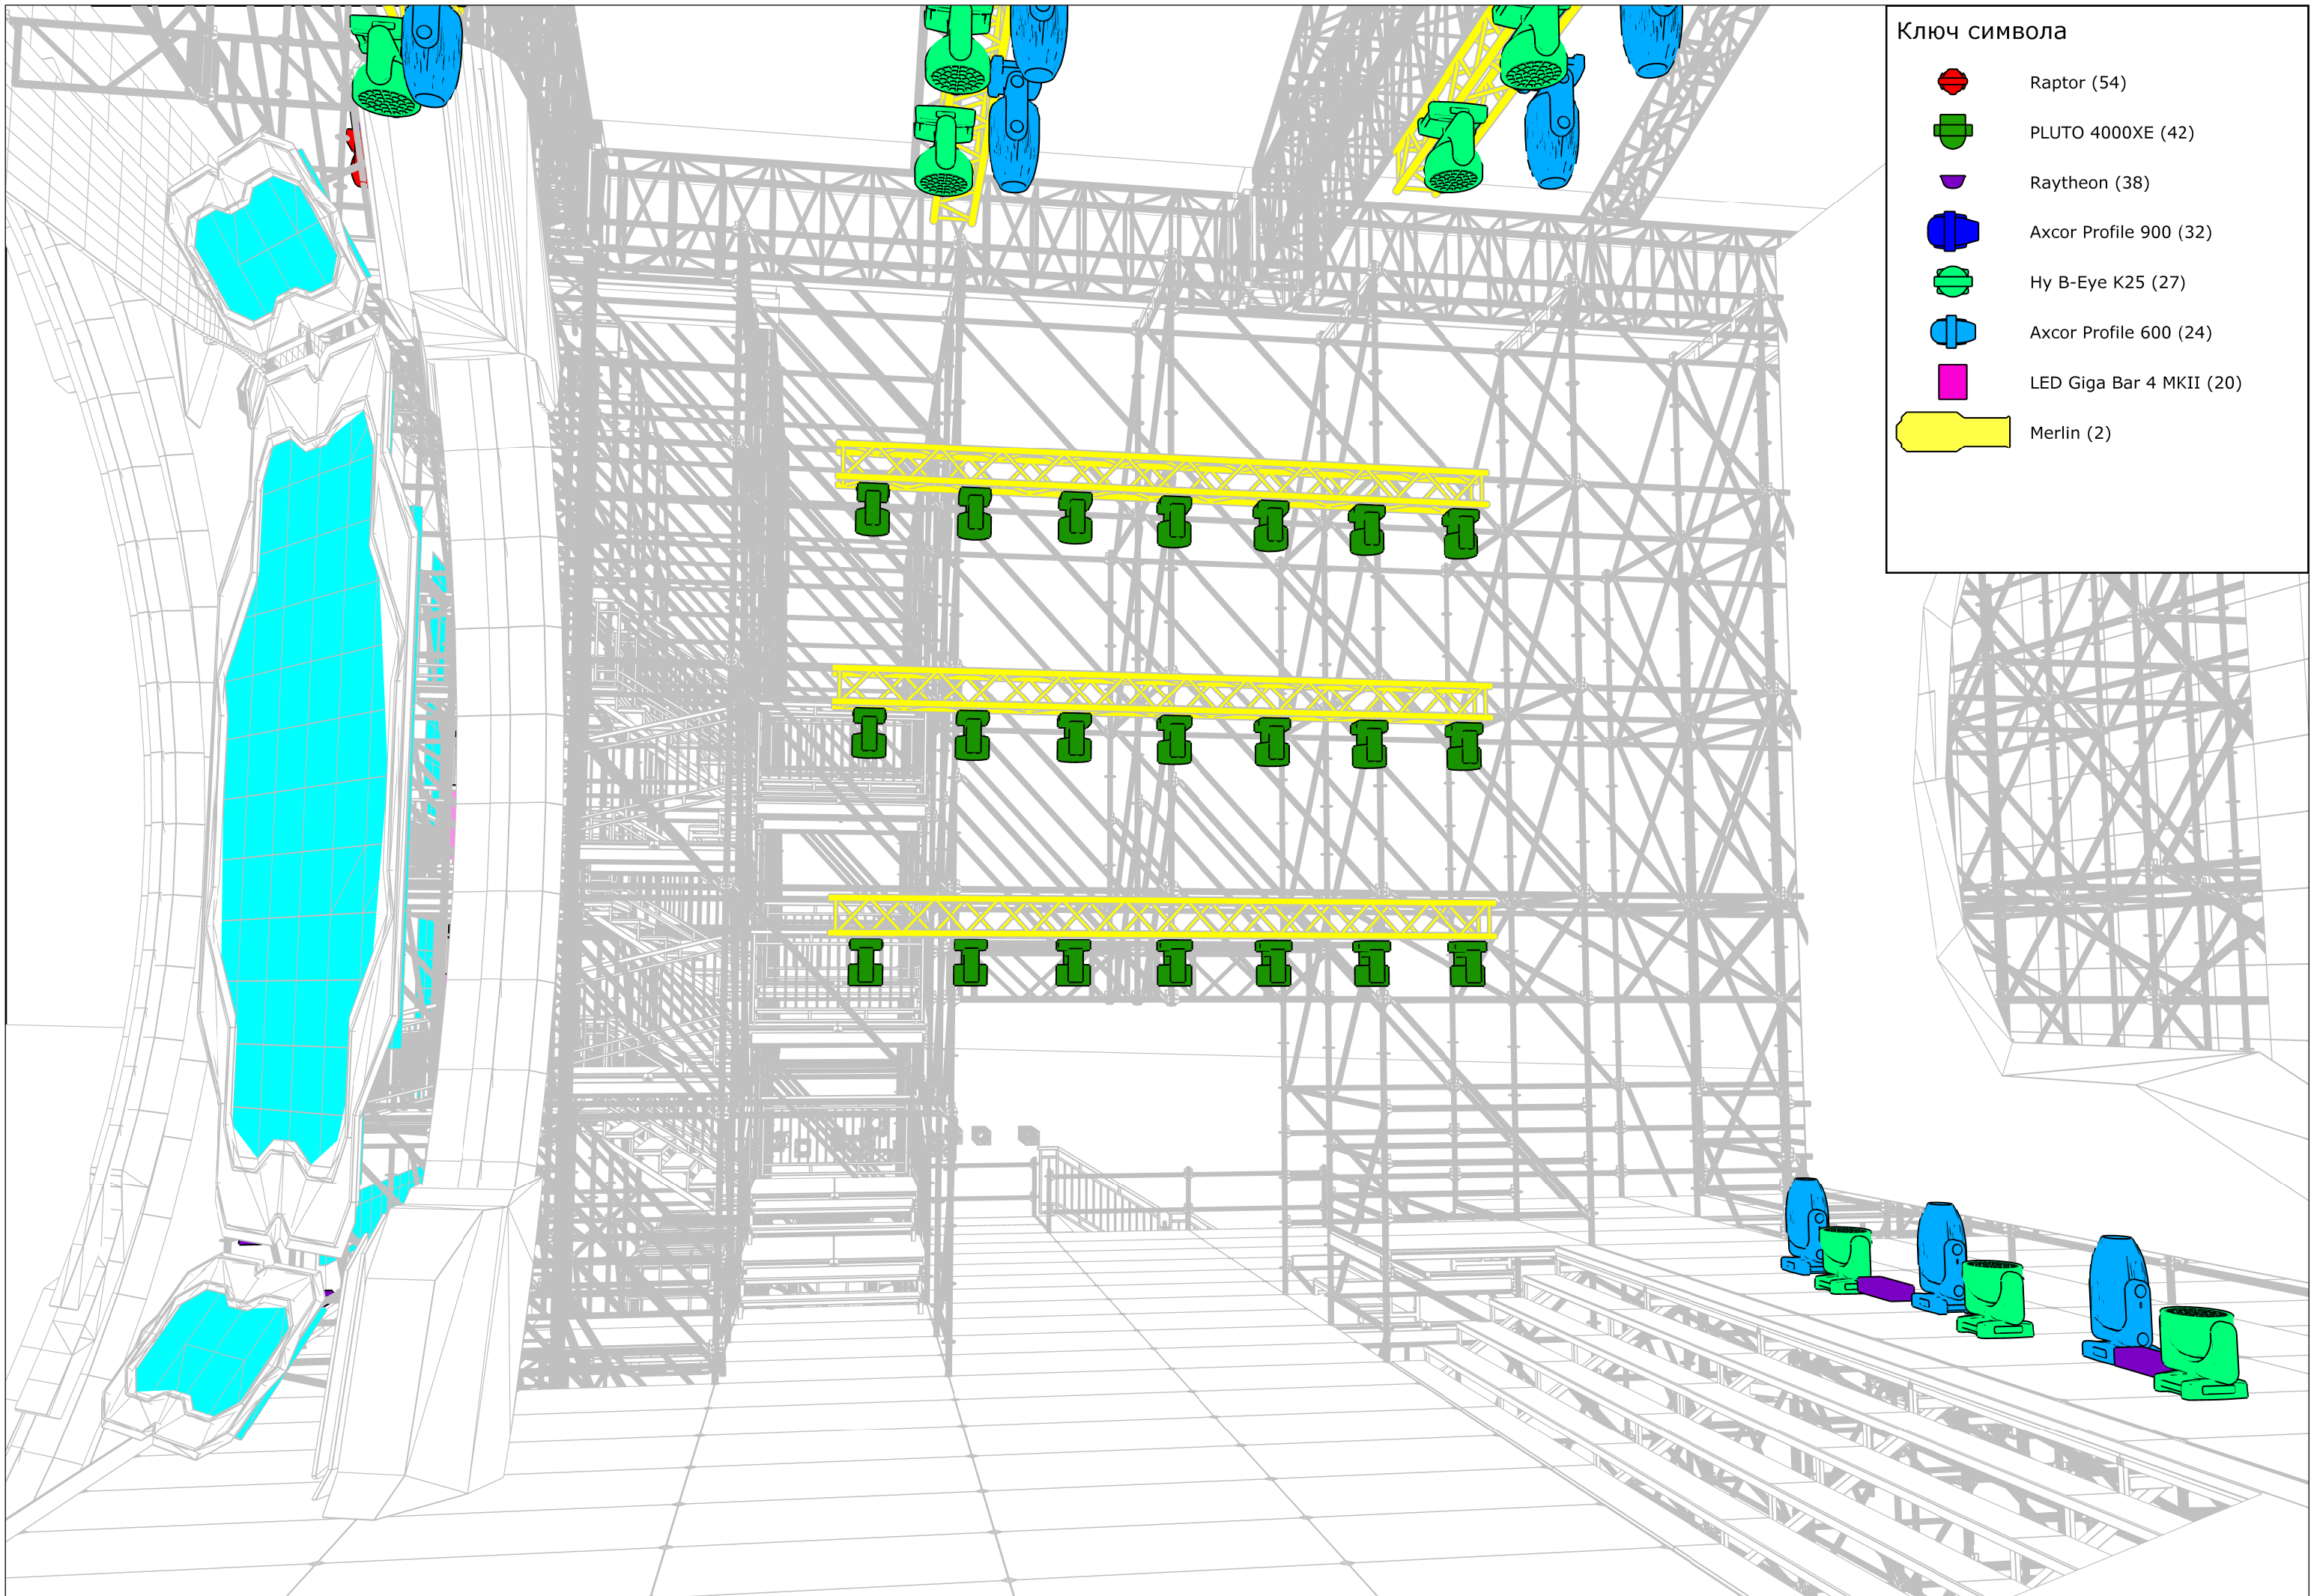

Ключ символа

-  Raptor (54)
-  PLUTO 4000XE (42)
-  Raytheon (38)
-  Axcor Profile 900 (32)
-  Hy B-Eye K25 (27)
-  Axcor Profile 600 (24)
-  LED Giga Bar 4 MKII (20)
-  Merlin (2)

Ключ символа

-  Raptor (54)
-  PLUTO 4000XE (42)
-  Raytheon (38)
-  Axcor Profile 900 (32)
-  Hy B-Eye K25 (27)
-  Axcor Profile 600 (24)
-  LED Giga Bar 4 MKII (20)
-  Merlin (2)