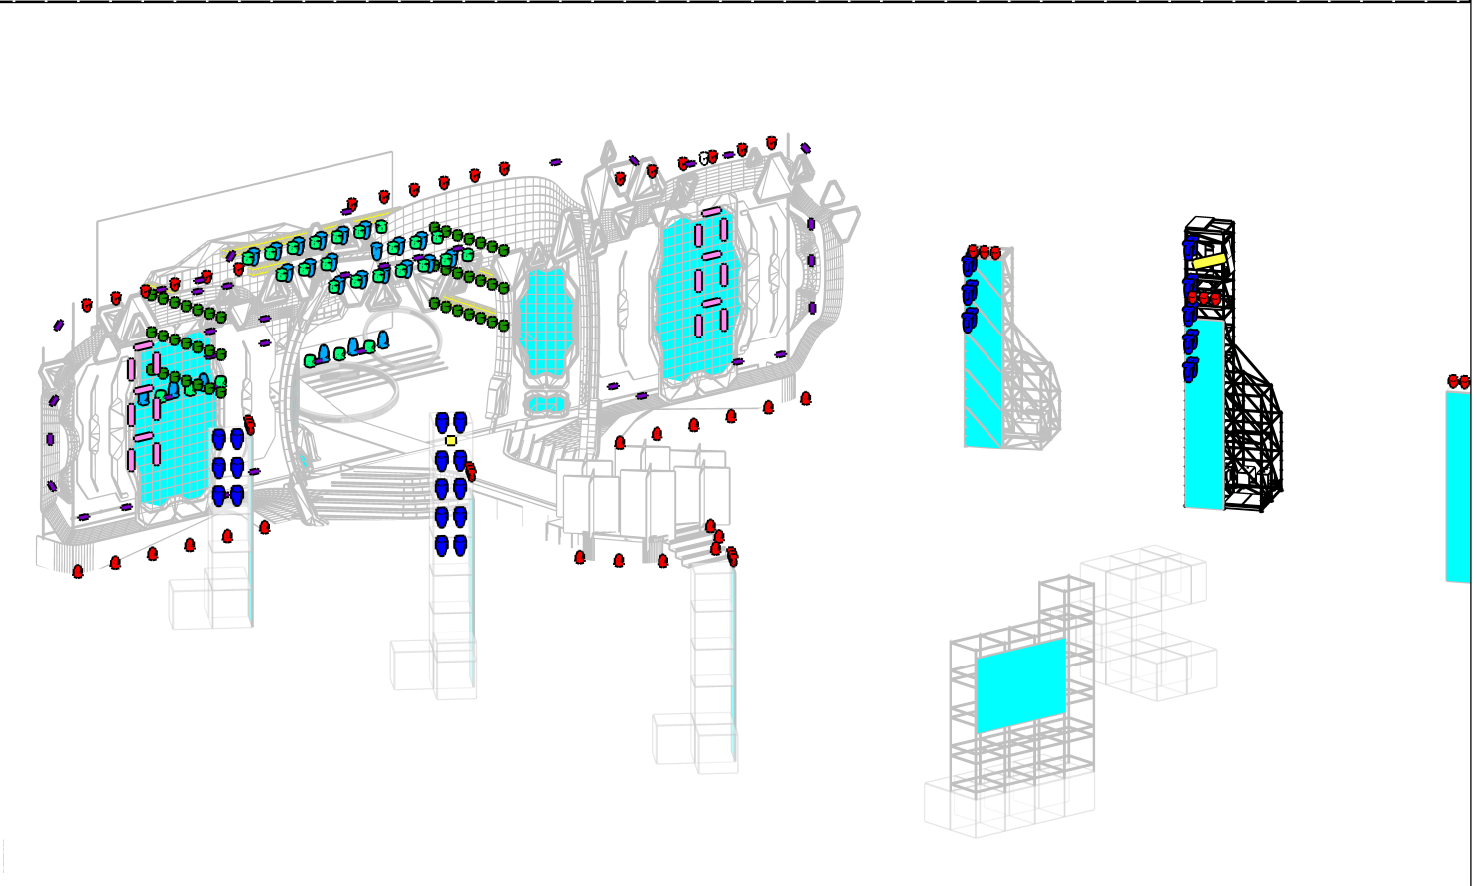

Ключ символа

-  Raptor (54)
-  PLUTO 4000XE (42)
-  Raytheon (38)
-  Axcor Profile 900 (32)
-  Hy B-Eye K25 (27)
-  Axcor Profile 600 (24)
-  LED Giga Bar 4 MKII (20)
-  Merlin (2)

Ключ символа

- Raptor (54)
- PLUTO 4000XE (42)
- Raytheon (38)
- Axcor Profile 900 (32)
- Hy B-Eye K25 (27)
- Axcor Profile 600 (24)
- LED Giga Bar 4 MKII (20)
- Merlin (2)