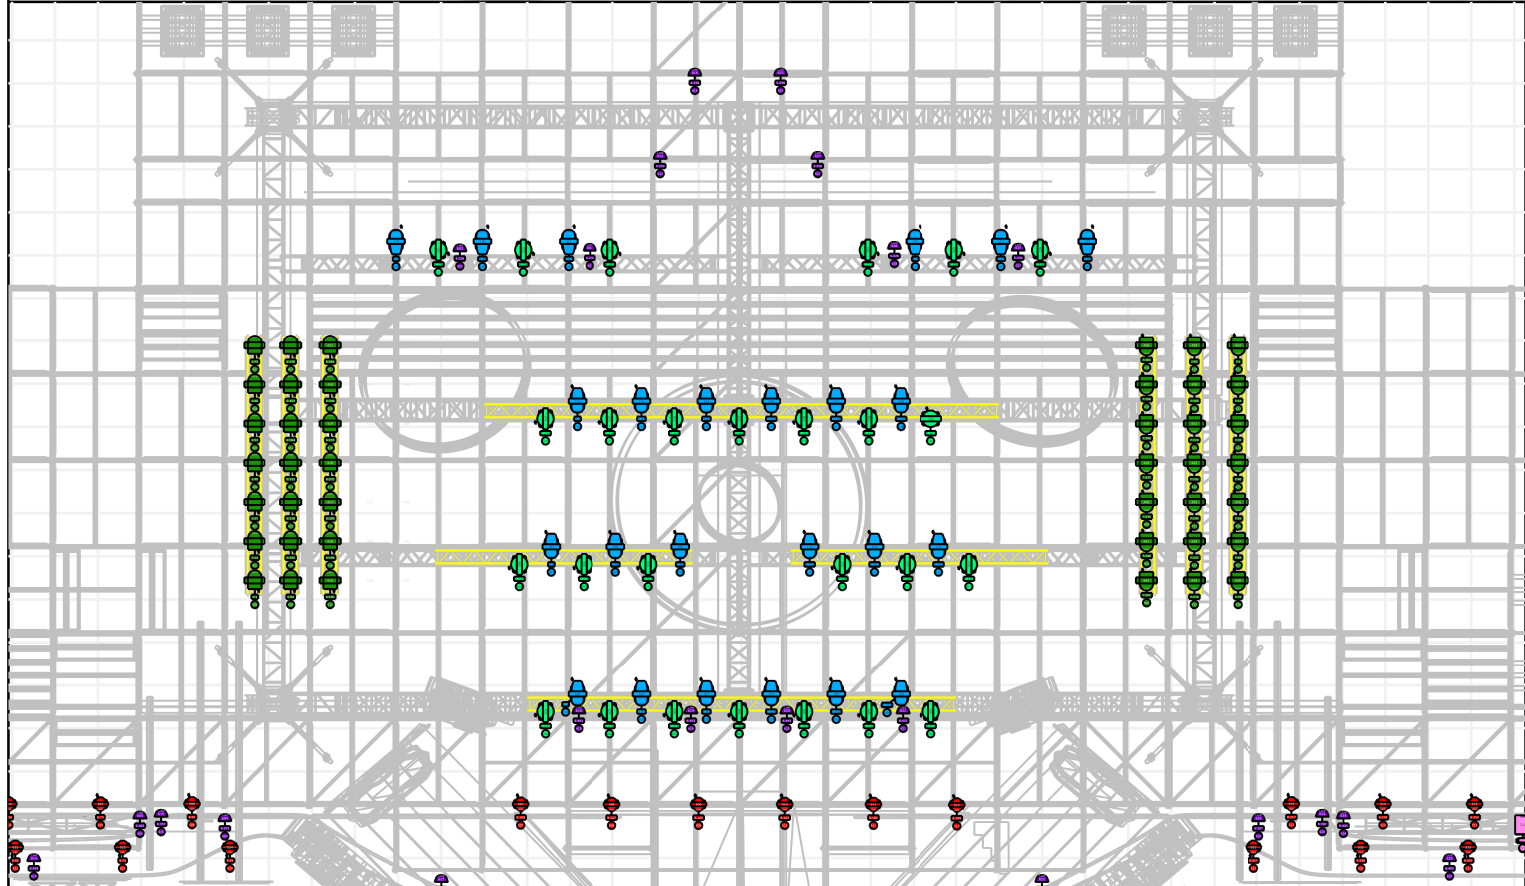

Ключ символа

-  Raptor (54)
-  PLUTO 4000XE (42)
-  Raytheon (38)
-  Axcor Profile 900 (32)
-  Hy B-Eye K25 (27)
-  Axcor Profile 600 (24)
-  LED Giga Bar 4 MKII (20)
-  Merlin (2)

Ключ символа

- Raptor (54)
- PLUTO 4000XE (42)
- Raytheon (38)
- Axcor Profile 900 (32)
- Hy B-Eye K25 (27)
- Axcor Profile 600 (24)
- LED Giga Bar 4 MKII (20)
- Merlin (2)