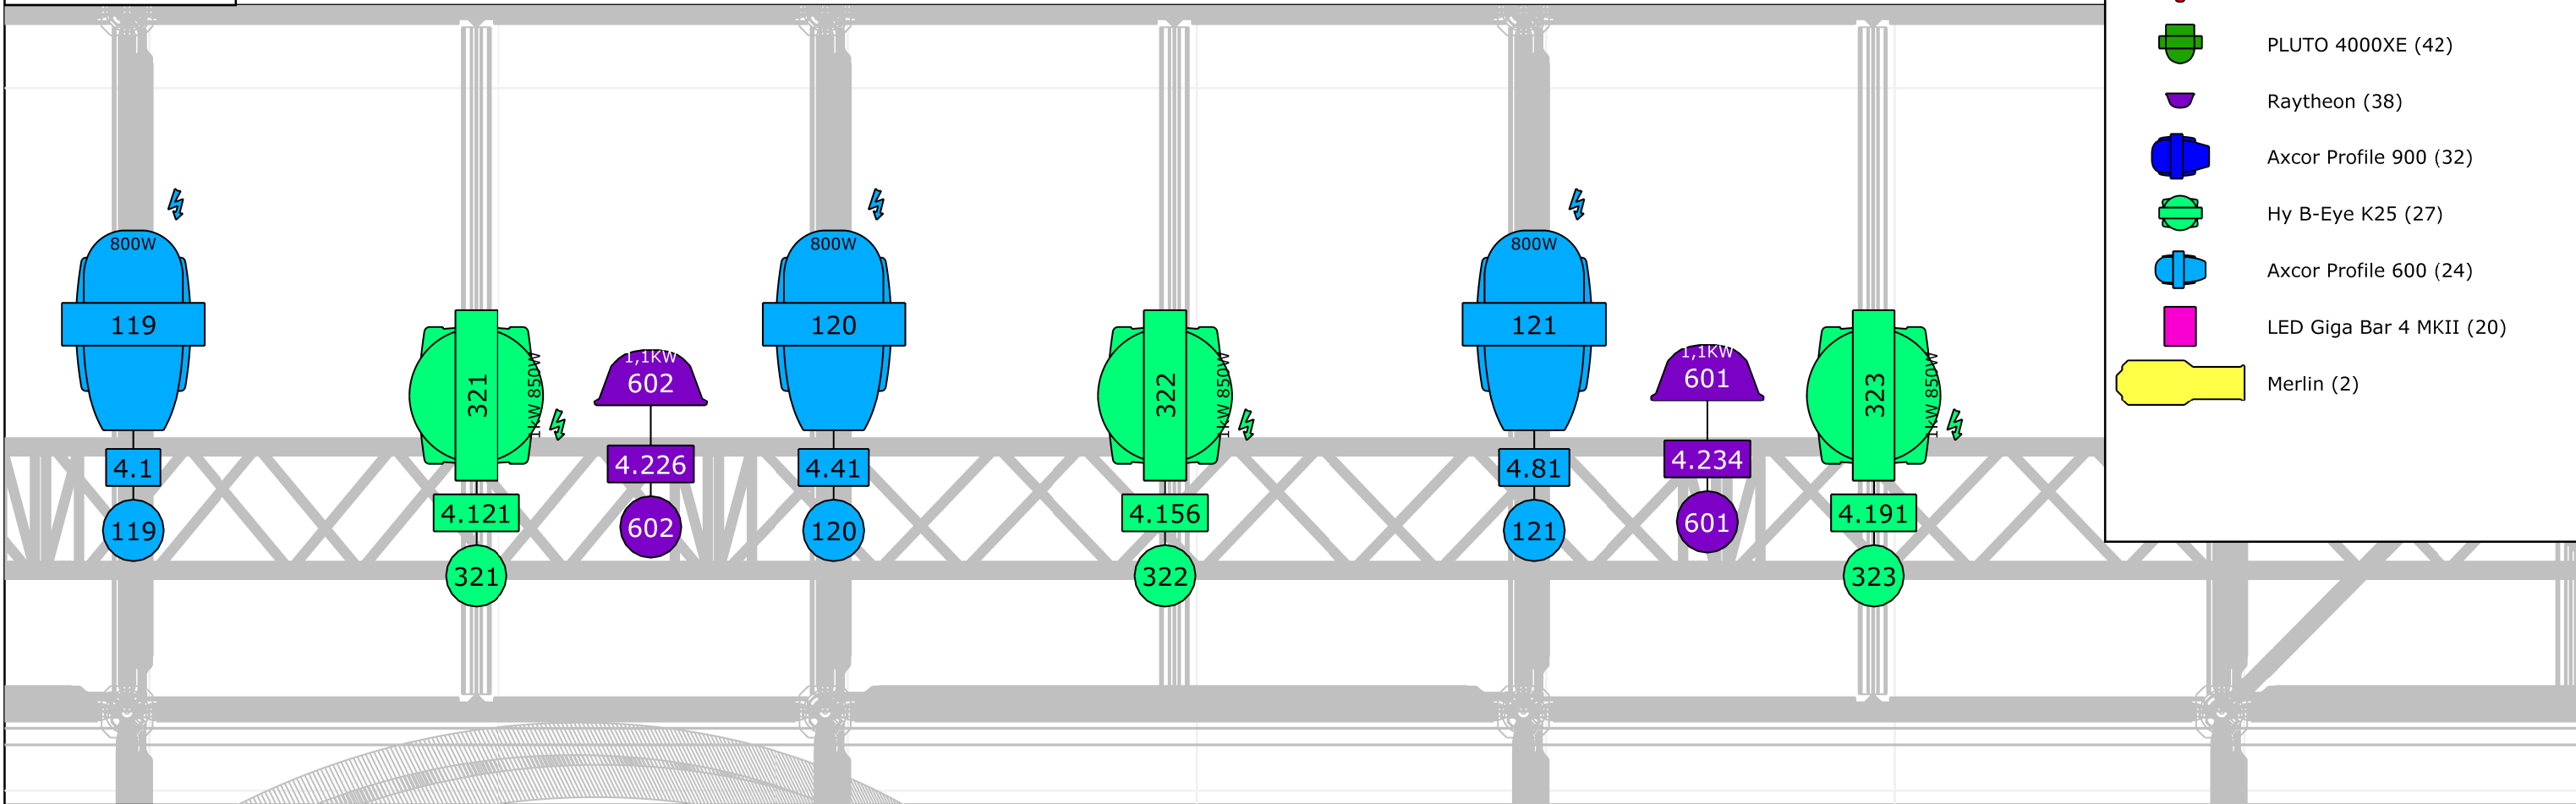

Ключ символа

	Raptor (54)
	PLUTO 4000XE (42)
	Raytheon (38)
	Axcor Profile 900 (32)
	Hy B-Eye K25 (26)
	Axcor Profile 600 (24)
	LED Giga Bar 4 MKII (18)
	Merlin (2)

Ключ символа

	Raptor (54)
	PLUTO 4000XE (42)
	Raytheon (38)
	Axcor Profile 900 (32)
	Hy B-Eye K25 (26)
	Axcor Profile 600 (24)
	LED Giga Bar 4 MKII (18)
	Merlin (2)

LEFT

Ключ символа

- Raptor (54)
- PLUTO 4000XE (42)
- Raytheon (38)
- Axcor Profile 900 (32)
- Hy B-Eye K25 (27)
- Axcor Profile 600 (24)
- LED Giga Bar 4 MKII (20)
- Merlin (2)

RIGHT