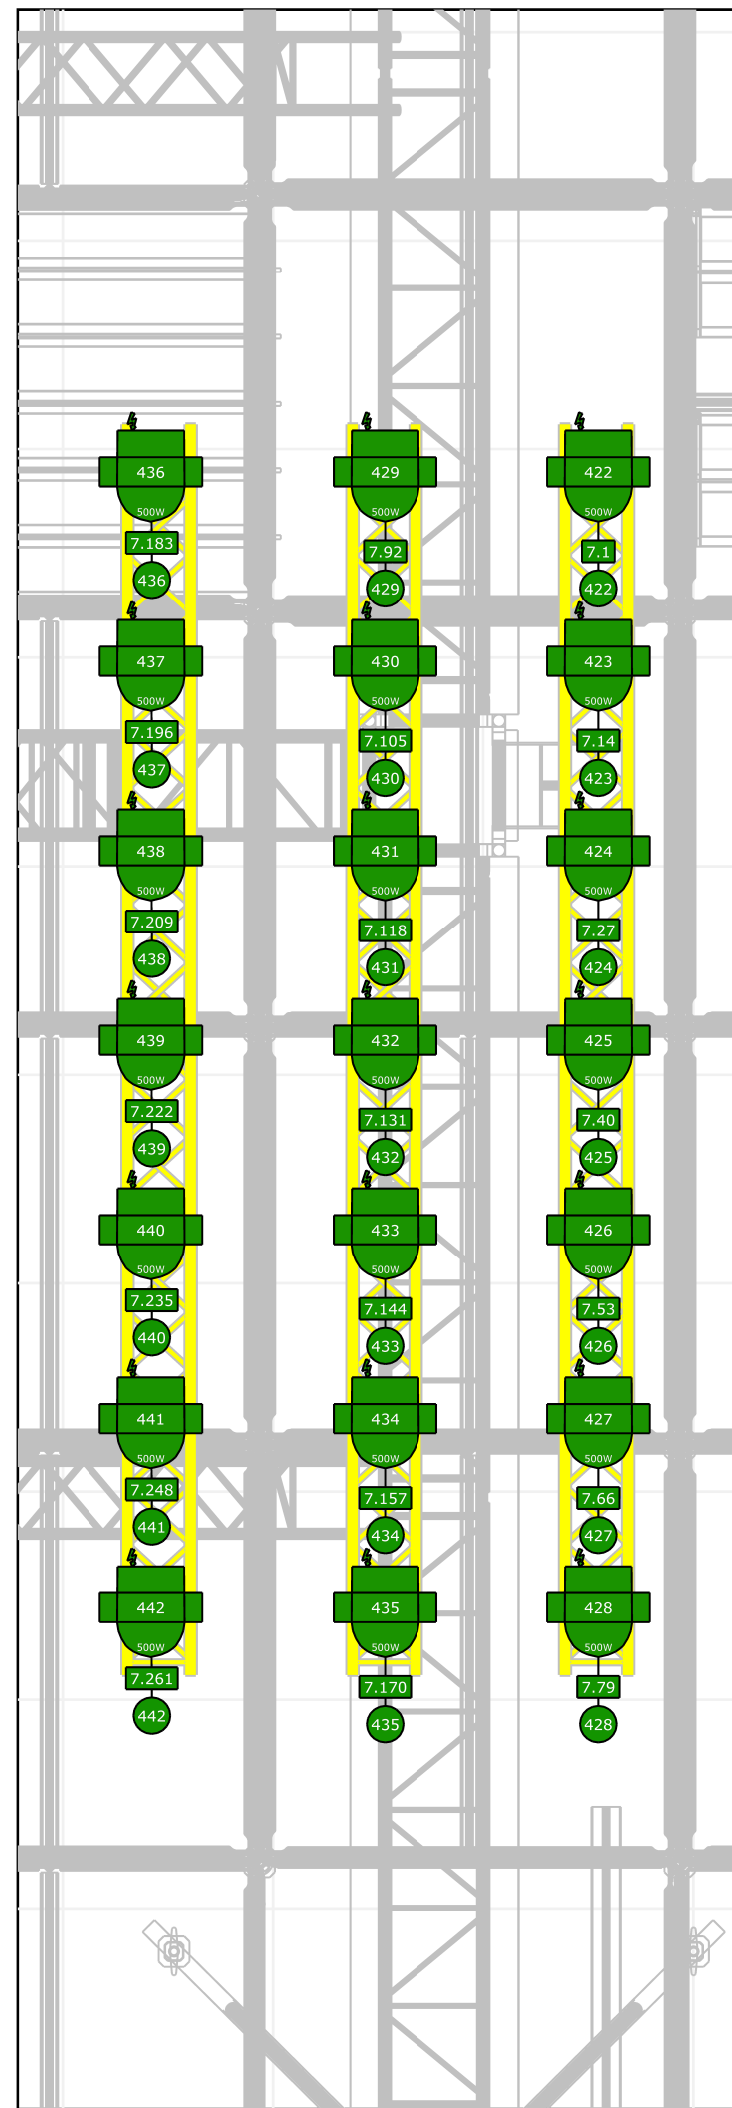

Ключ символа

-  Raptor (54)
-  PLUTO 4000XE (42)
-  Raytheon (38)
-  Axcor Profile 900 (32)
-  Hy B-Eye K25 (27)
-  Axcor Profile 600 (24)
-  LED Giga Bar 4 MKII (20)
-  Merlin (2)

Ключ символа

	Raptor (54)
	PLUTO 4000XE (42)
	Raytheon (38)
	Axcor Profile 900 (32)
	Hy B-Eye K25 (27)
	Axcor Profile 600 (24)
	LED Giga Bar 4 MKII (20)
	Merlin (2)