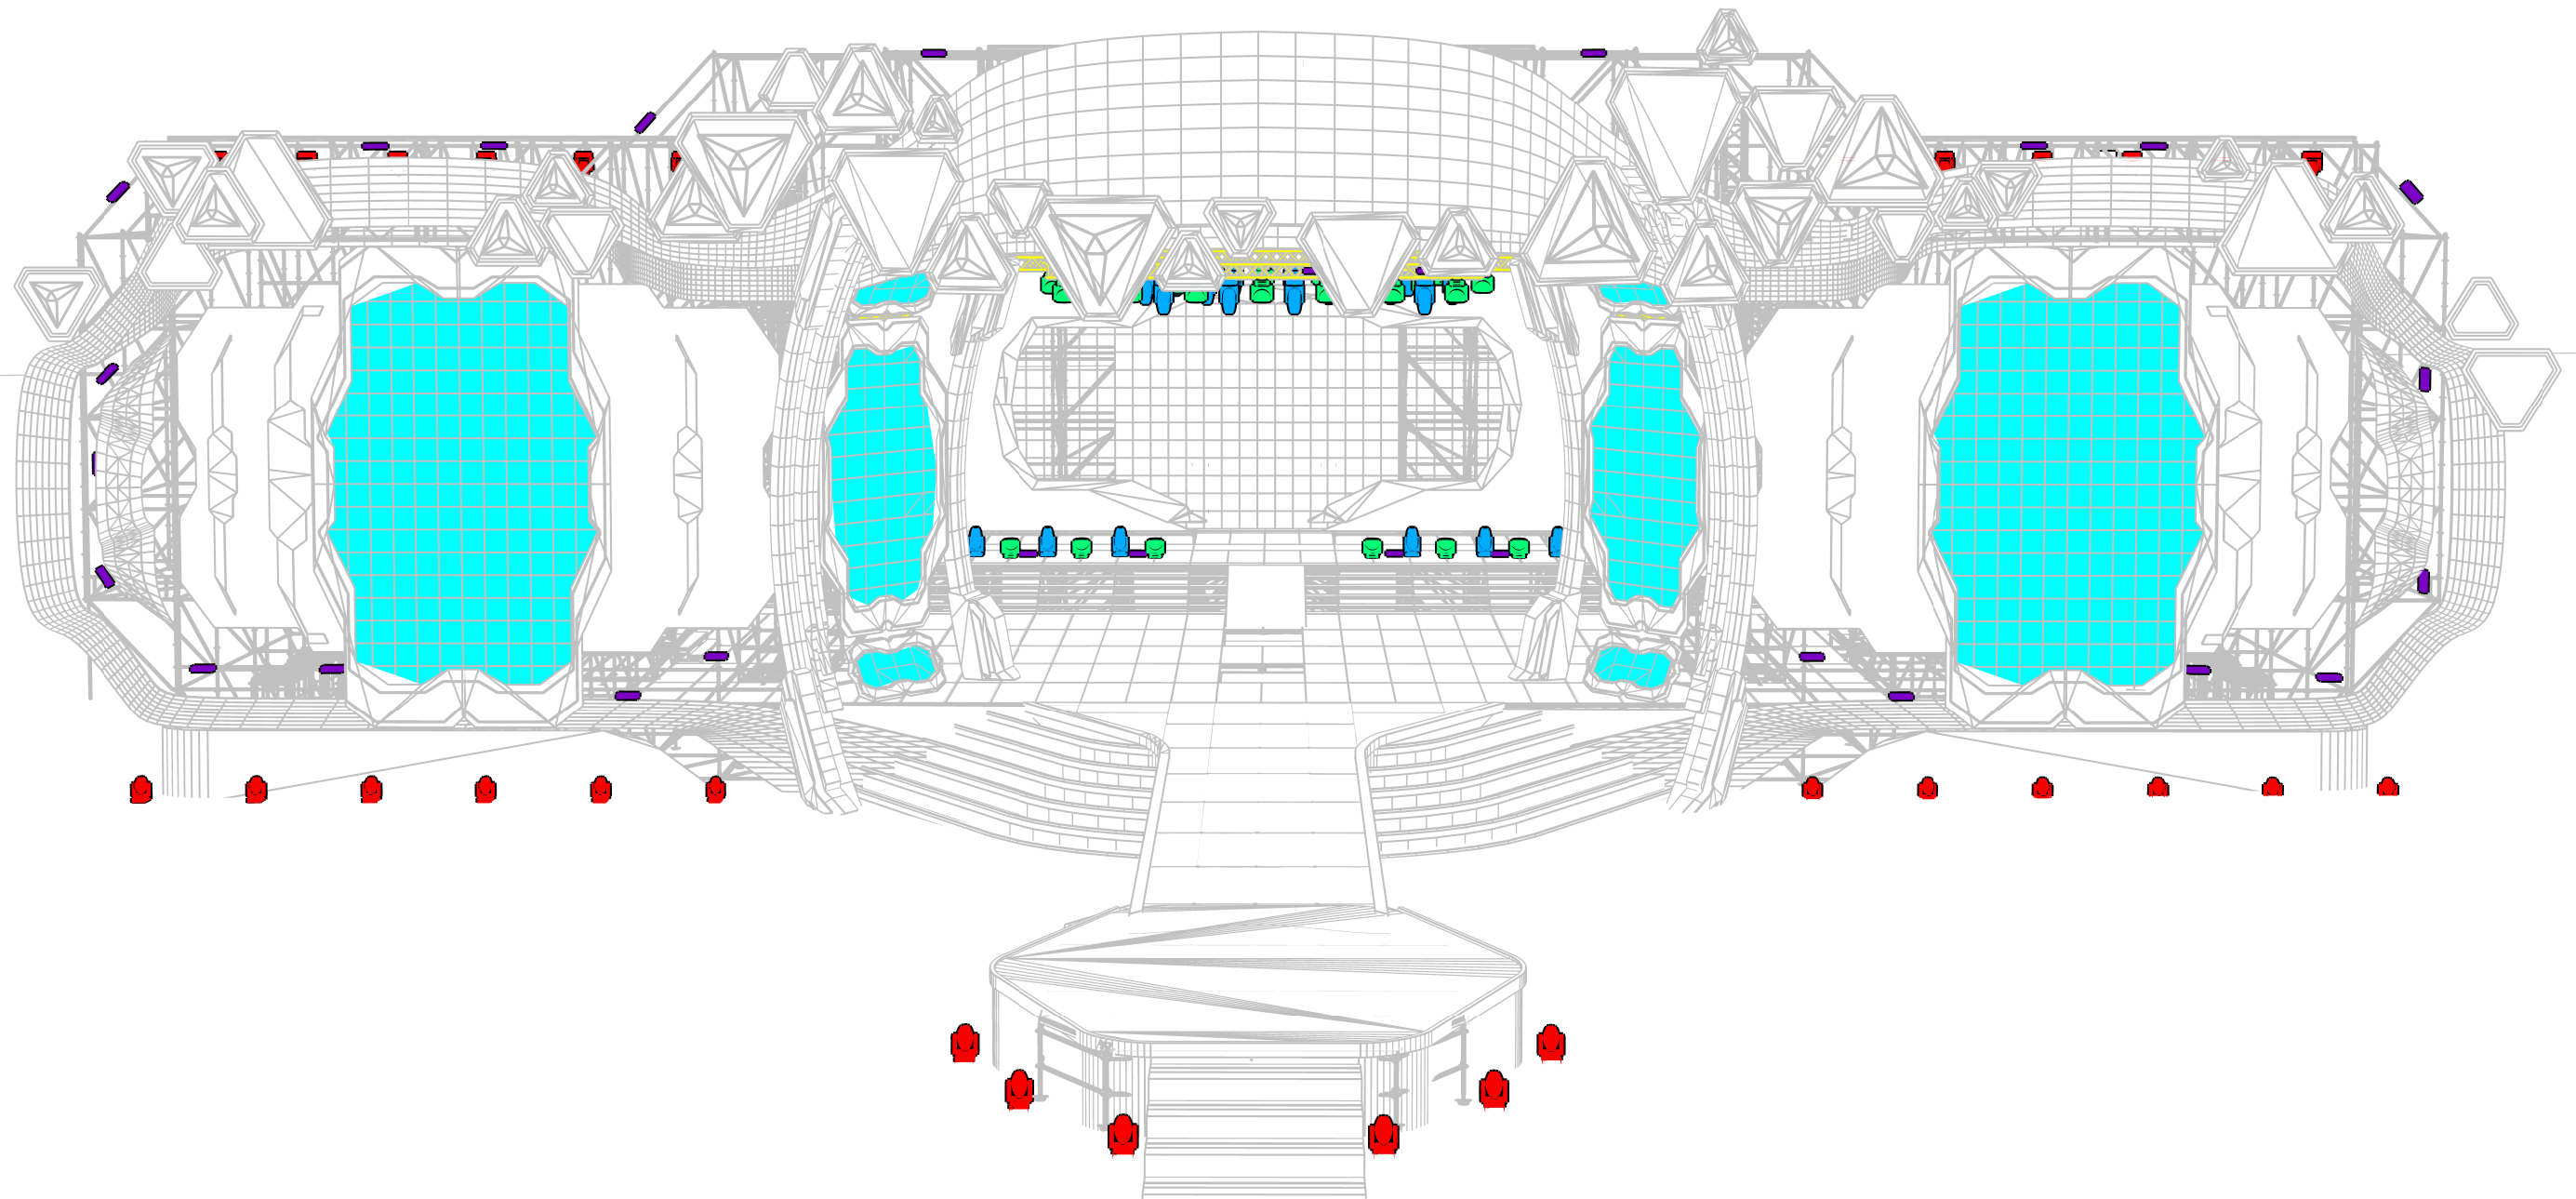

Ключ символа

- Raptor (54)
- PLUTO 4000XE (42)
- Raytheon (38)
- Axcor Profile 900 (32)
- Hy B-Eye K25 (27)
- Axcor Profile 600 (24)
- LED Giga Bar 4 MKII (20)
- Merlin (2)