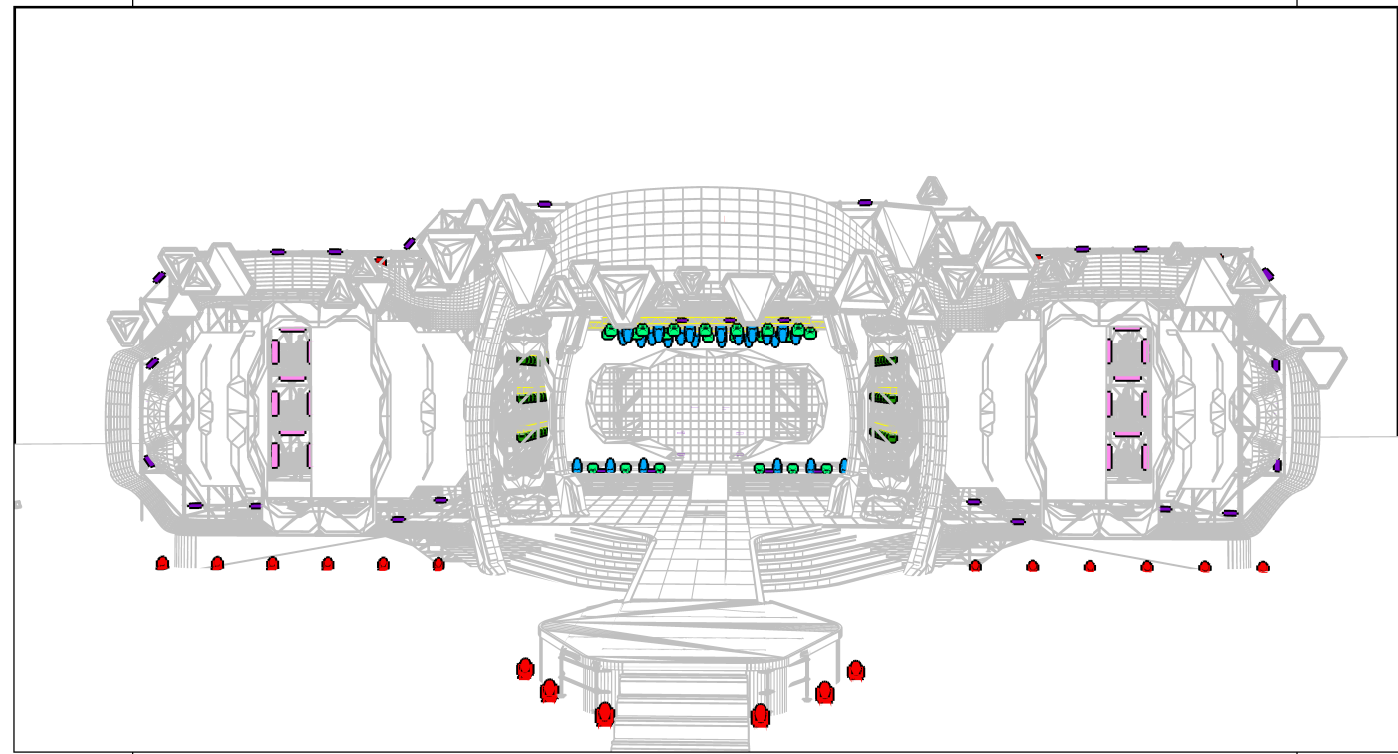

Ключ символа

	Raptor (54)
	PLUTO 4000XE (42)
	Raytheon (38)
	Axcor Profile 900 (32)
	Hy B-Eye K25 (27)
	Axcor Profile 600 (24)
	LED Giga Bar 4 MKII (20)
	Merlin (2)