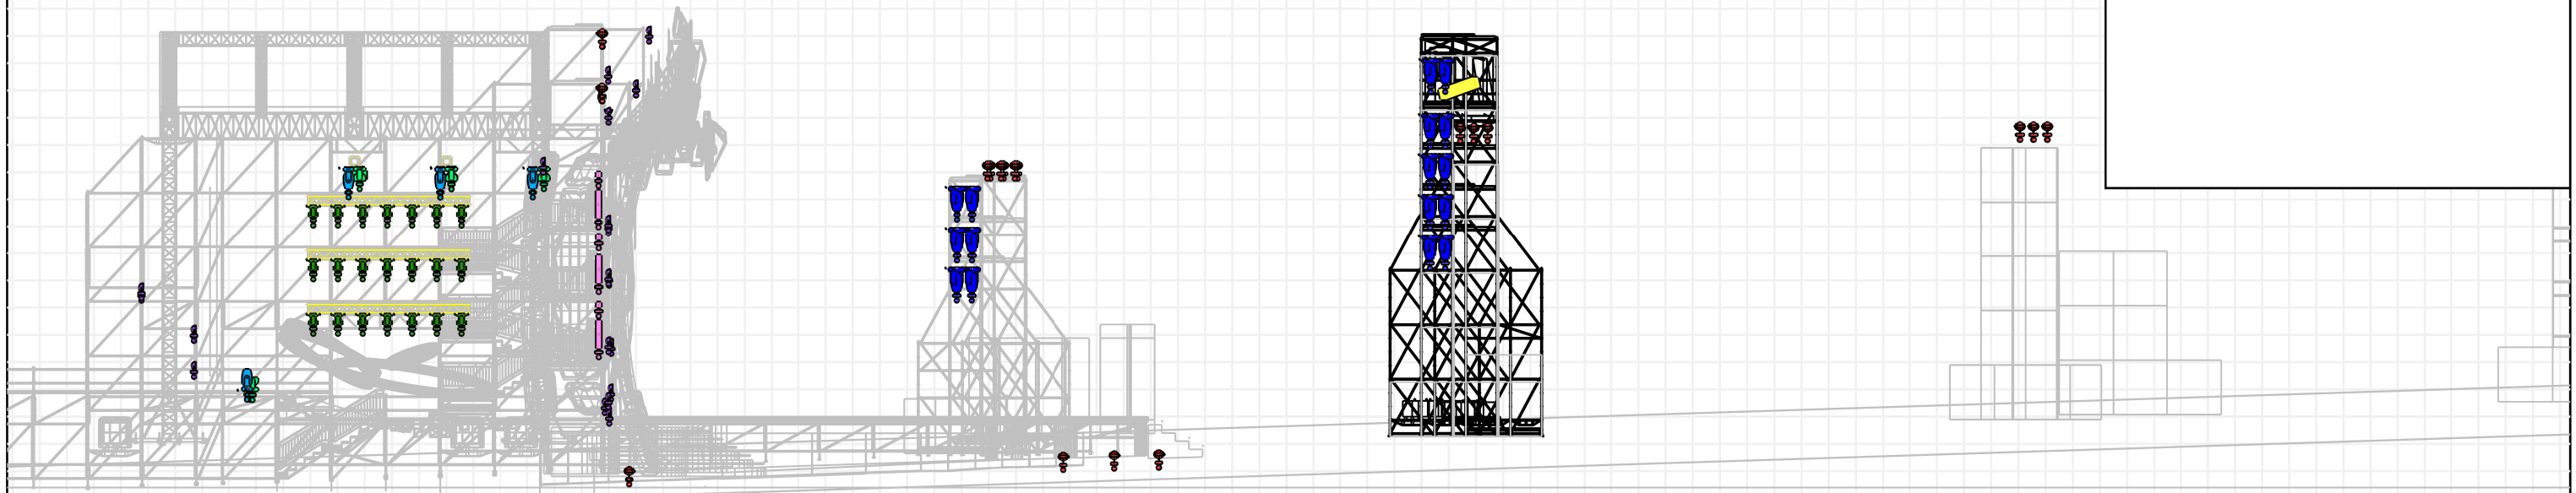

Ключ символа

-  Raptor (54)
-  PLUTO 4000XE (42)
-  Raytheon (38)
-  Axcor Profile 900 (32)
-  Hy B-Eye K25 (27)
-  Axcor Profile 600 (24)
-  LED Giga Bar 4 MKII (20)
-  Merlin (2)

Ключ символа

- Raptor (54)
- PLUTO 4000XE (42)
- Raytheon (38)
- Axcor Profile 900 (32)
- Hy B-Eye K25 (27)
- Axcor Profile 600 (24)
- LED Giga Bar 4 MKII (20)
- Merlin (2)