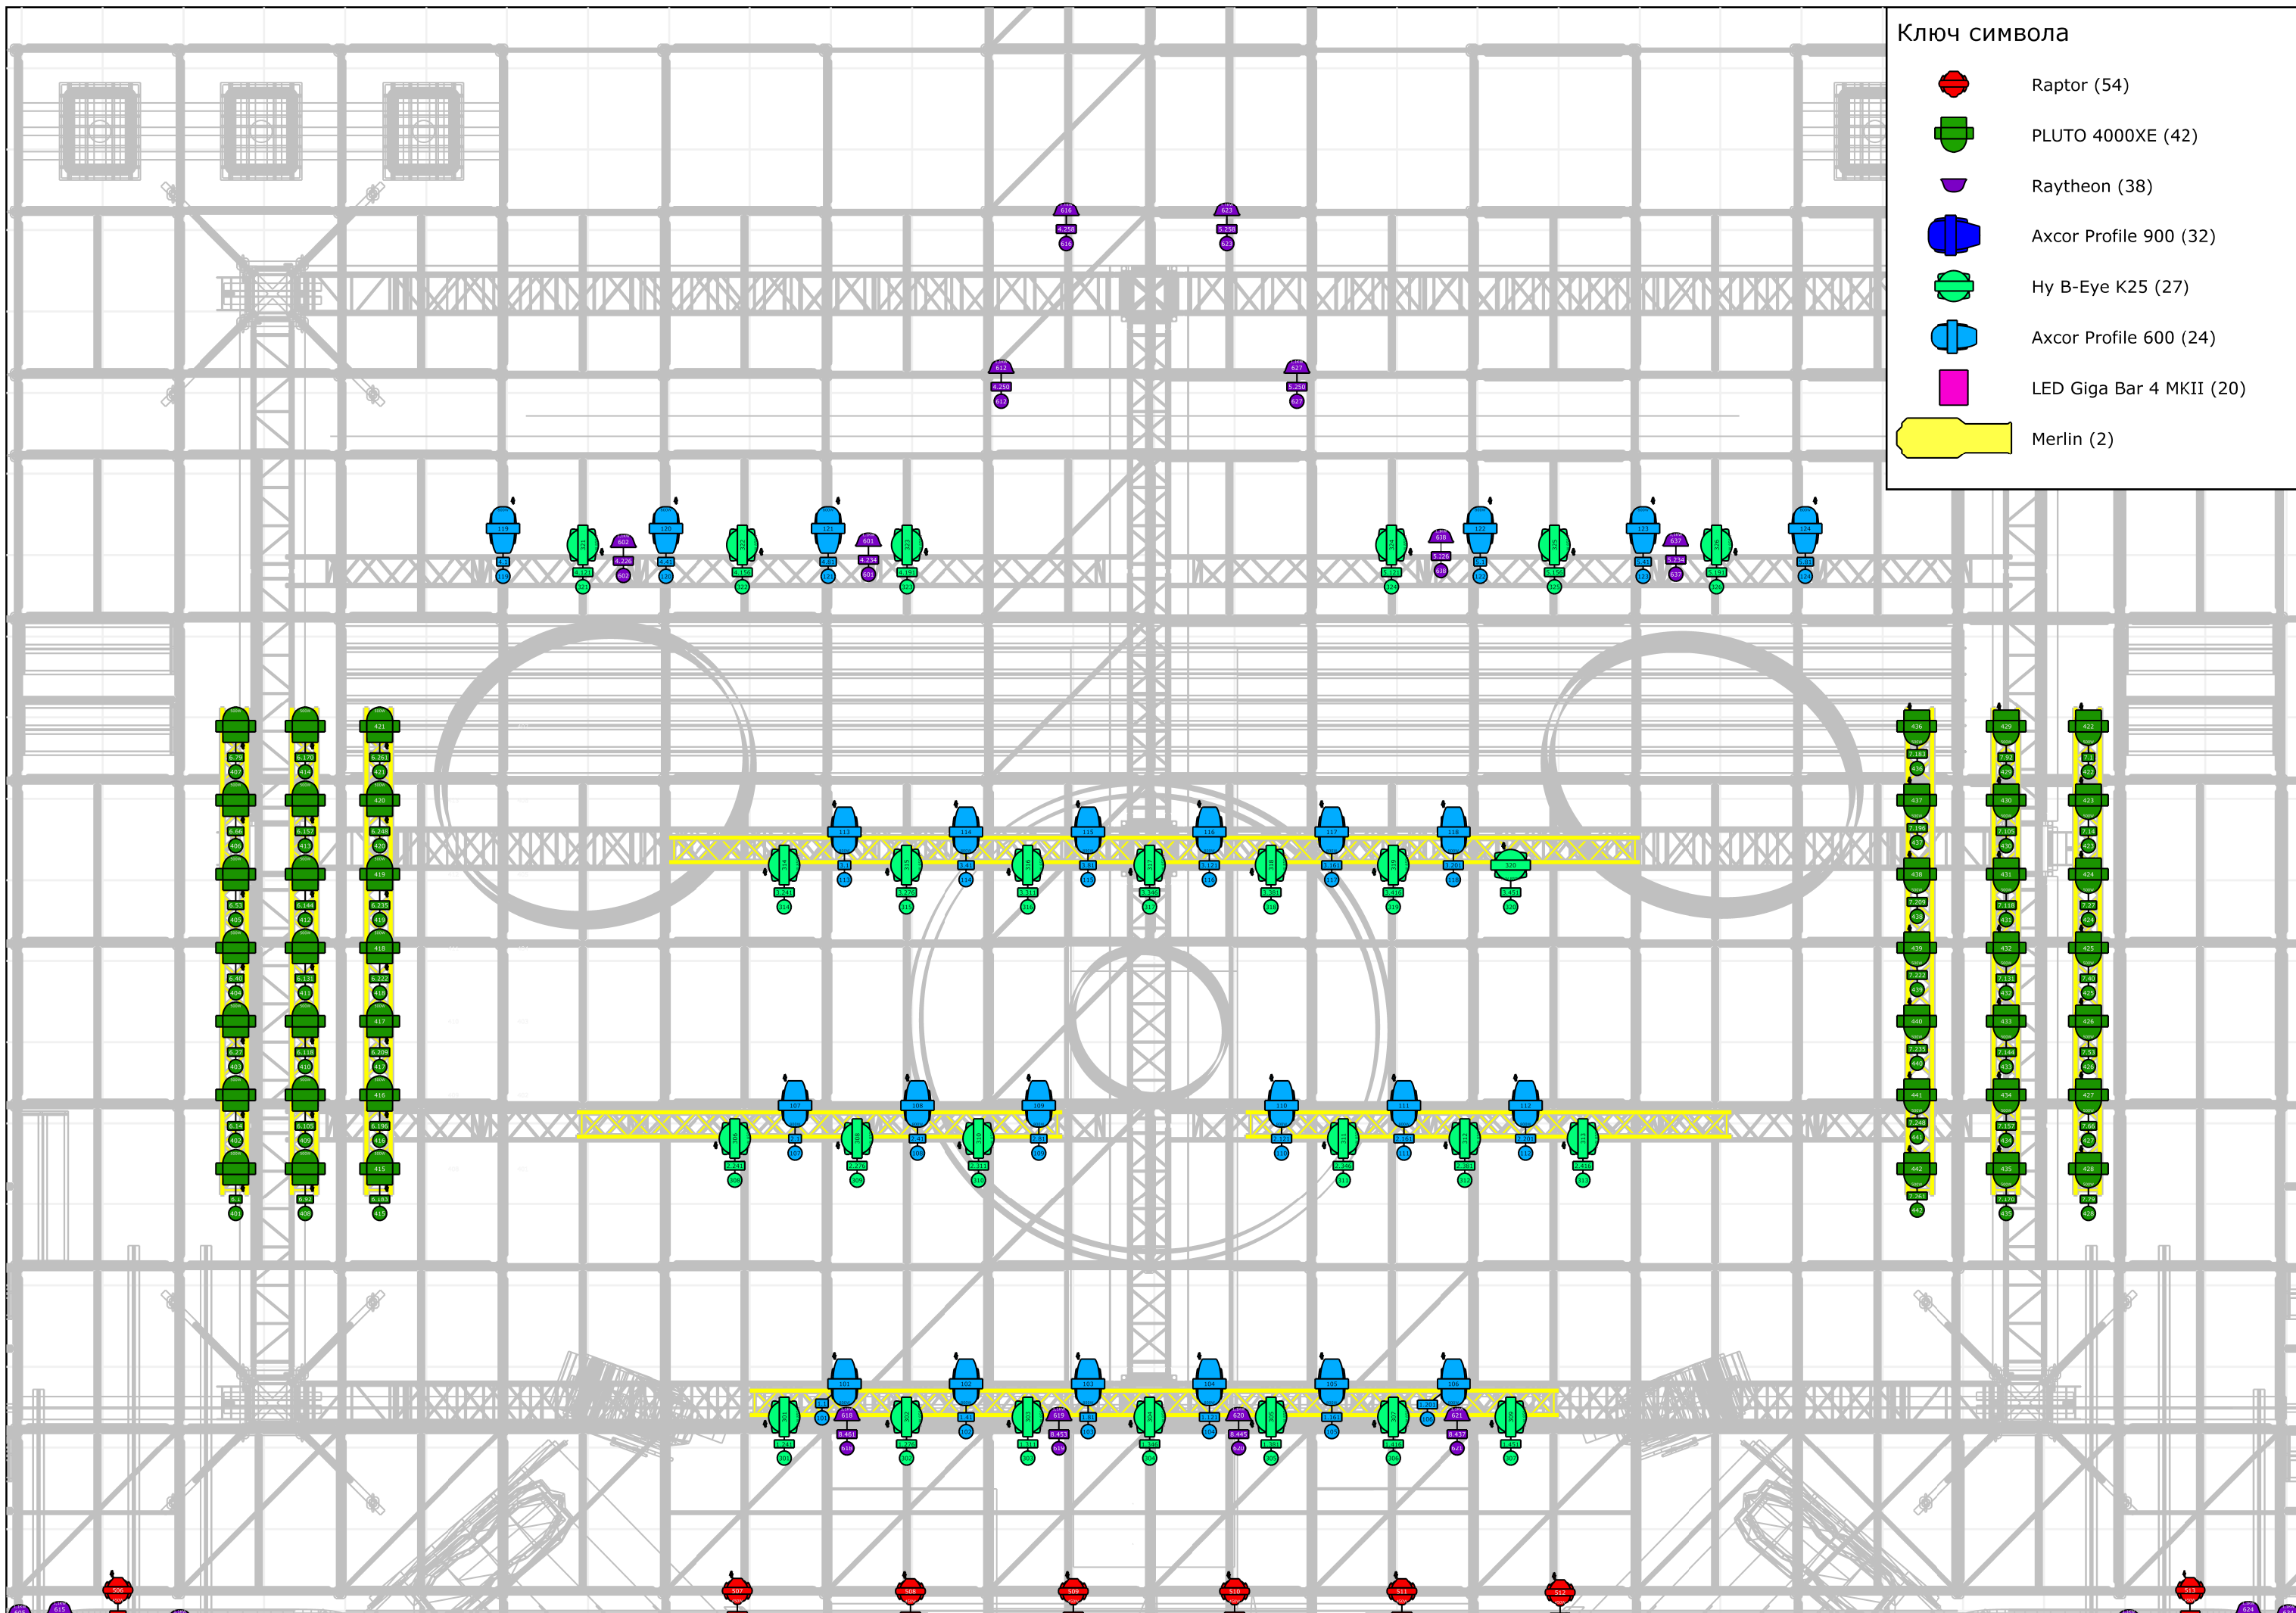

Ключ символа

-  Raptor (54)
-  PLUTO 4000XE (42)
-  Raytheon (38)
-  Axcor Profile 900 (32)
-  Hy B-Eye K25 (27)
-  Axcor Profile 600 (24)
-  LED Giga Bar 4 MKII (20)
-  Merlin (2)

Ключ символа

- Raptor (54)
- PLUTO 4000XE (42)
- Raytheon (38)
- Axcor Profile 900 (32)
- Hy B-Eye K25 (27)
- Axcor Profile 600 (24)
- LED Giga Bar 4 MKII (20)
- Merlin (2)