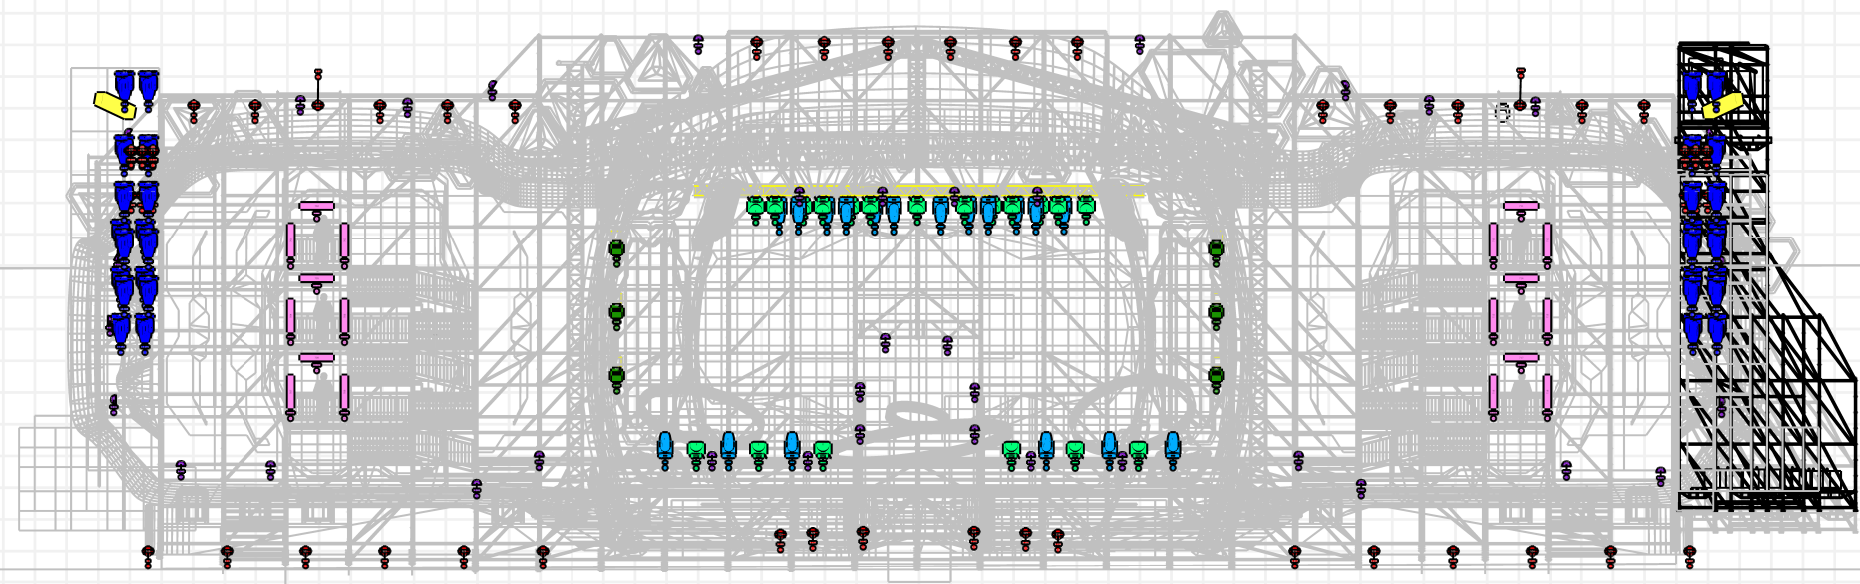

Ключ символа

-  Raptor (54)
-  PLUTO 4000XE (42)
-  Raytheon (38)
-  Axcor Profile 900 (32)
-  Hy B-Eye K25 (27)
-  Axcor Profile 600 (24)
-  LED Giga Bar 4 MKII (20)
-  Merlin (2)

Ключ символа

- Raptor (54)
- PLUTO 4000XE (42)
- Raytheon (38)
- Axcor Profile 900 (32)
- Hy B-Eye K25 (27)
- Axcor Profile 600 (24)
- LED Giga Bar 4 MKII (20)
- Merlin (2)