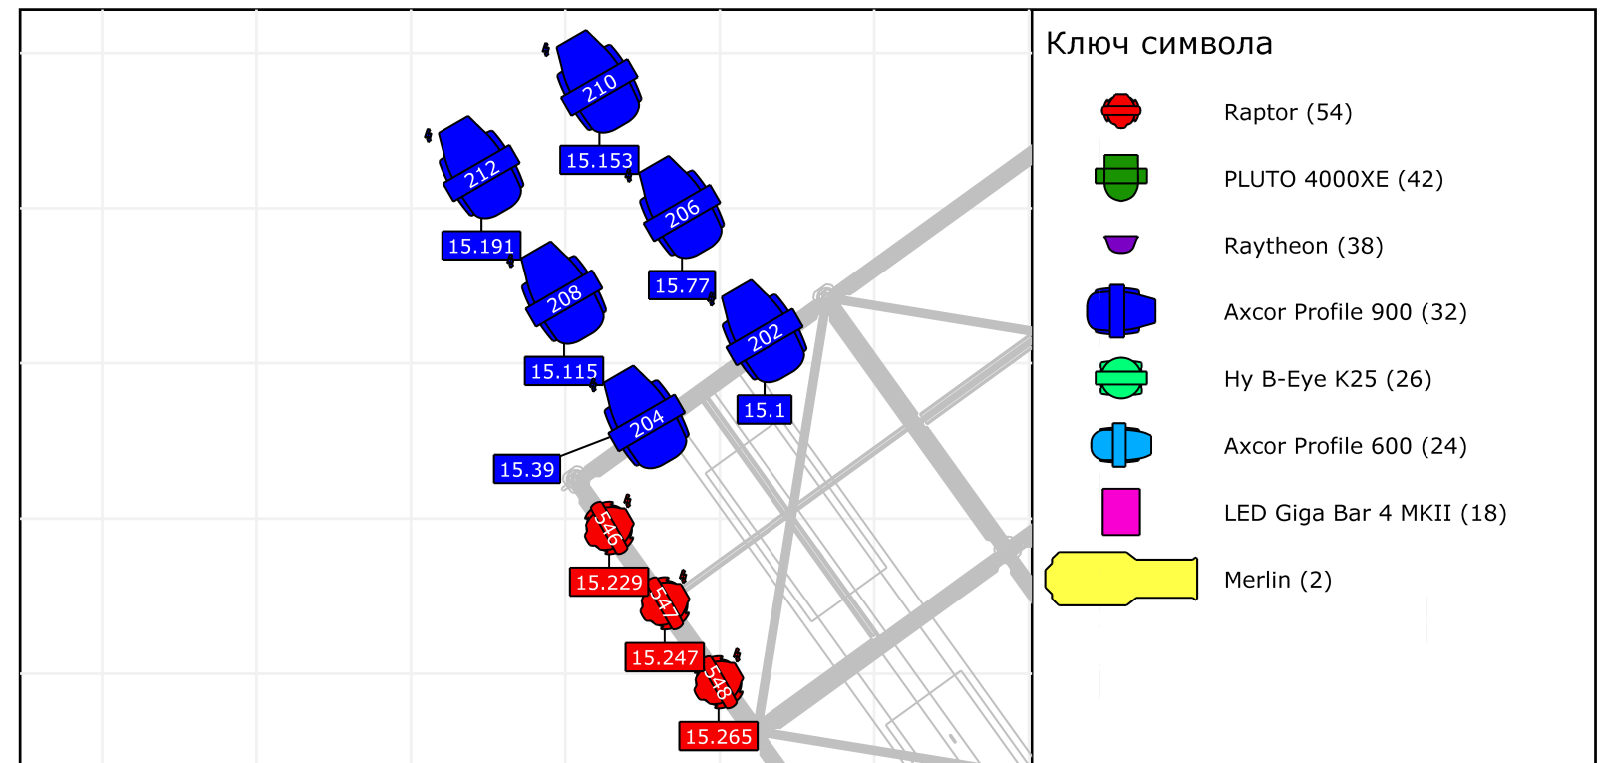

Ключ символа

	Raptor (54)
	PLUTO 4000XE (42)
	Raytheon (38)
	Axcor Profile 900 (32)
	Hy B-Eye K25 (26)
	Axcor Profile 600 (24)
	LED Giga Bar 4 MKII (18)
	Merlin (2)