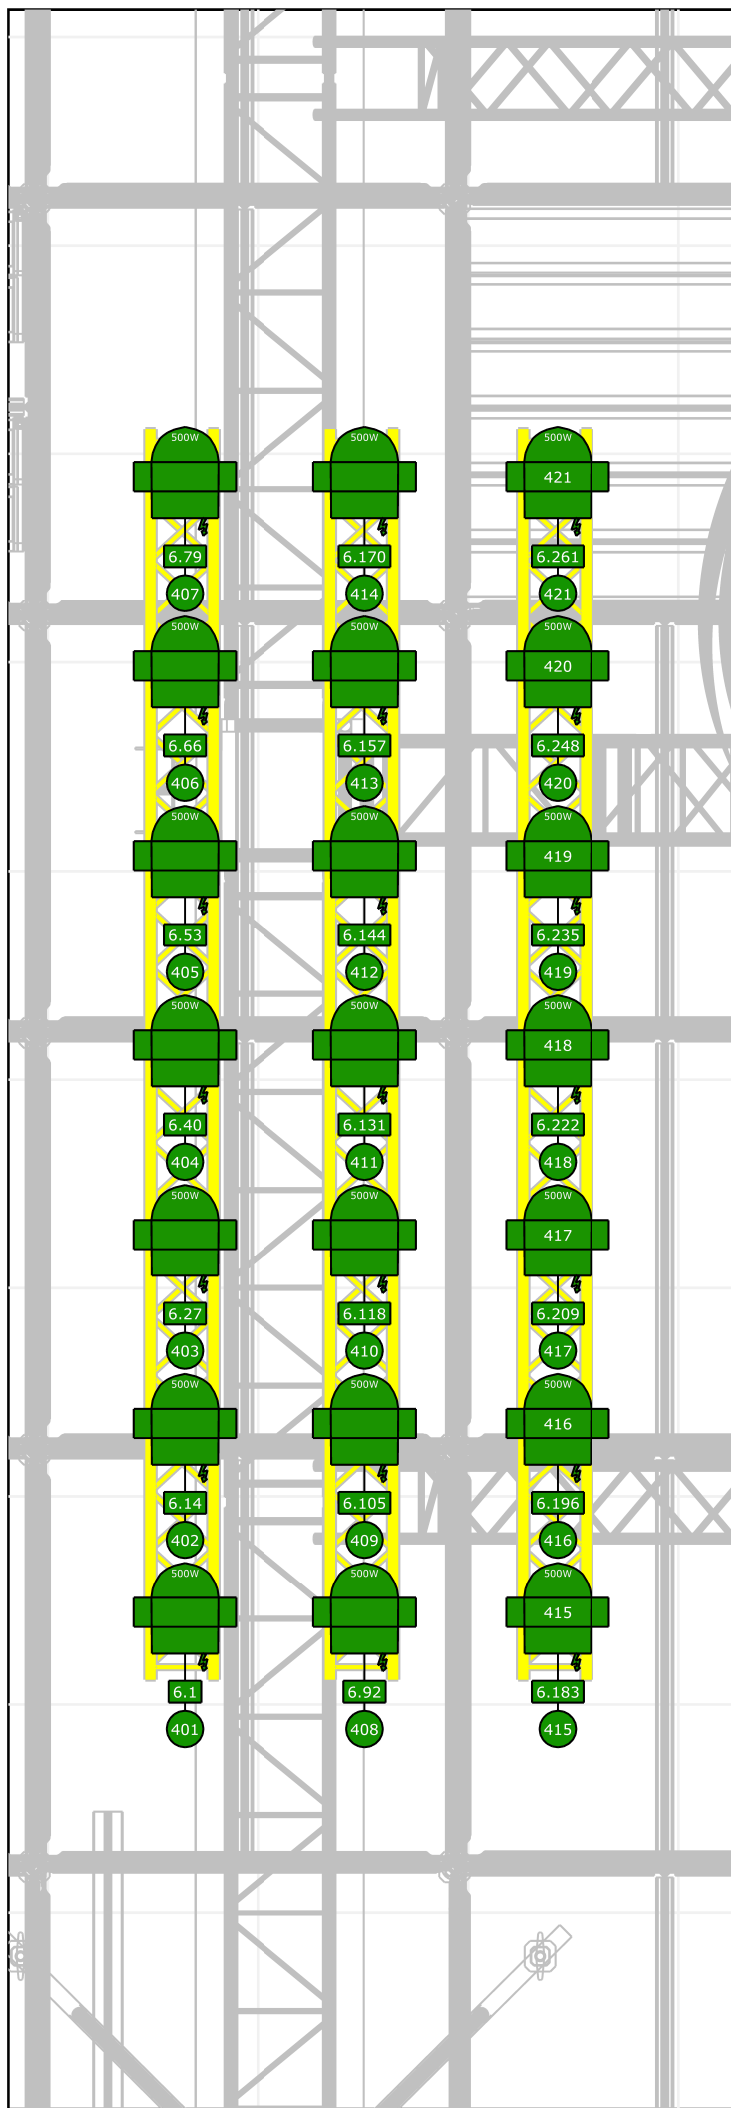

Ключ символа

-  Raptor (54)
-  PLUTO 4000XE (42)
-  Raytheon (38)
-  Axcor Profile 900 (32)
-  Hy B-Eye K25 (27)
-  Axcor Profile 600 (24)
-  LED Giga Bar 4 MKII (20)
-  Merlin (2)

Ключ символа

	Raptor (54)
	PLUTO 4000XE (42)
	Raytheon (38)
	Axcor Profile 900 (32)
	Hy B-Eye K25 (27)
	Axcor Profile 600 (24)
	LED Giga Bar 4 MKII (20)
	Merlin (2)

Ключ символа

-  Raptor (54)
-  PLUTO 4000XE (42)
-  Raytheon (38)
-  Axcor Profile 900 (32)
-  Hy B-Eye K25 (27)
-  Axcor Profile 600 (24)
-  LED Giga Bar 4 MKII (20)
-  Merlin (2)

Ключ символа

-  Raptor (54)
-  PLUTO 4000XE (42)
-  Raytheon (38)
-  Axcor Profile 900 (32)
-  Hy B-Eye K25 (27)
-  Axcor Profile 600 (24)
-  LED Giga Bar 4 MKII (20)
-  Merlin (2)