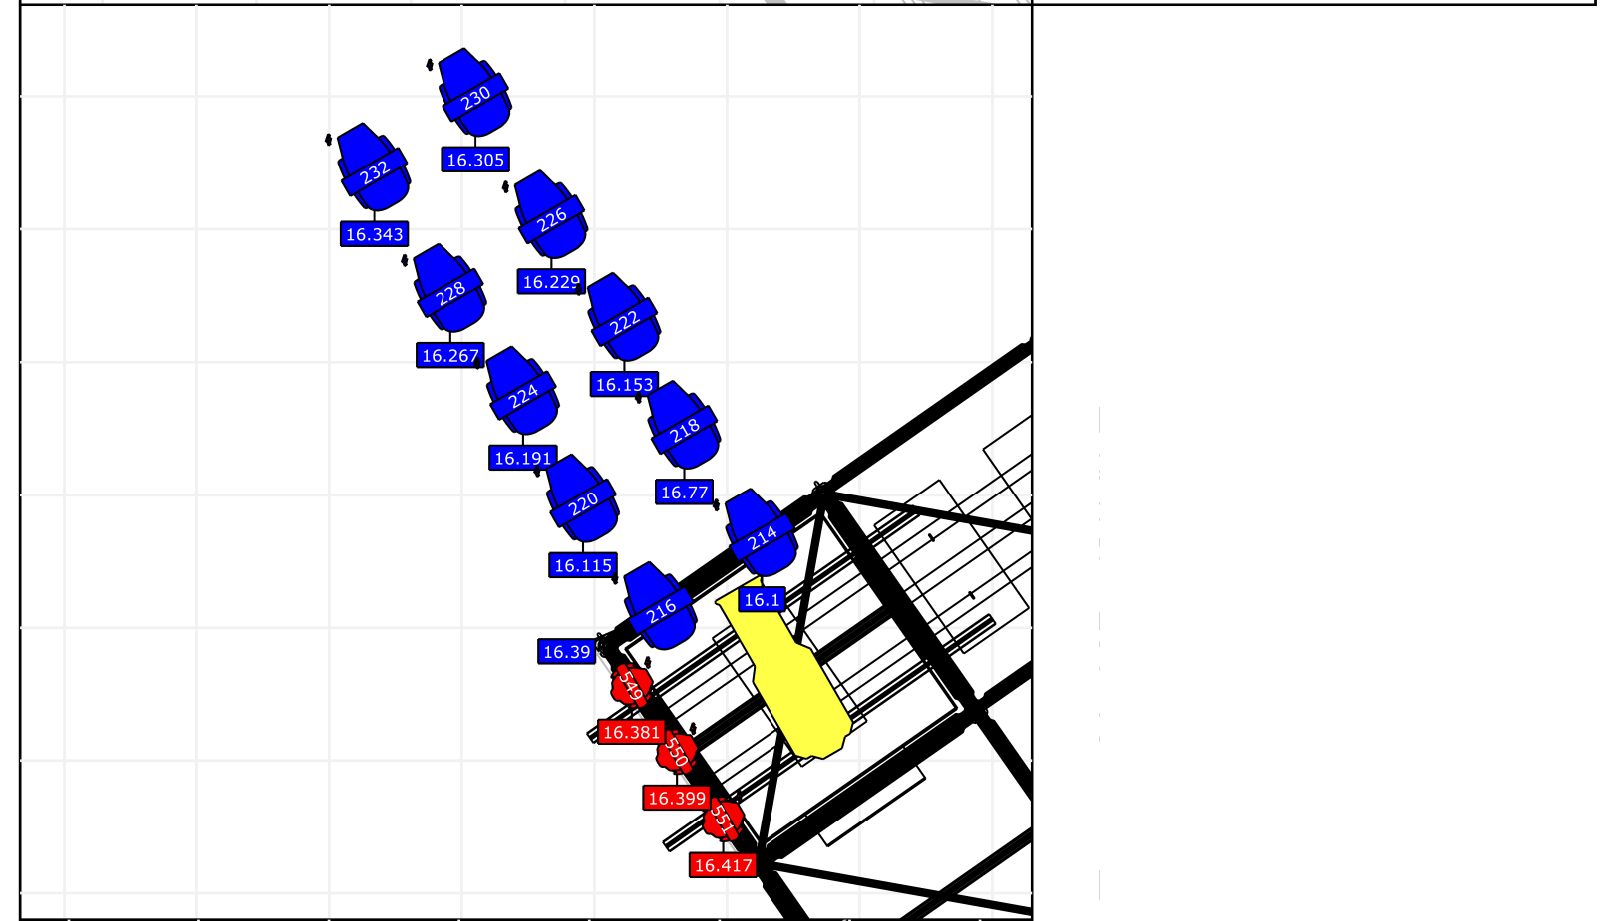

Ключ символа

	Raptor (54)
	PLUTO 4000XE (42)
	Raytheon (38)
	Axcor Profile 900 (32)
	Hy B-Eye K25 (26)
	Axcor Profile 600 (24)
	LED Giga Bar 4 MKII (18)
	Merlin (2)