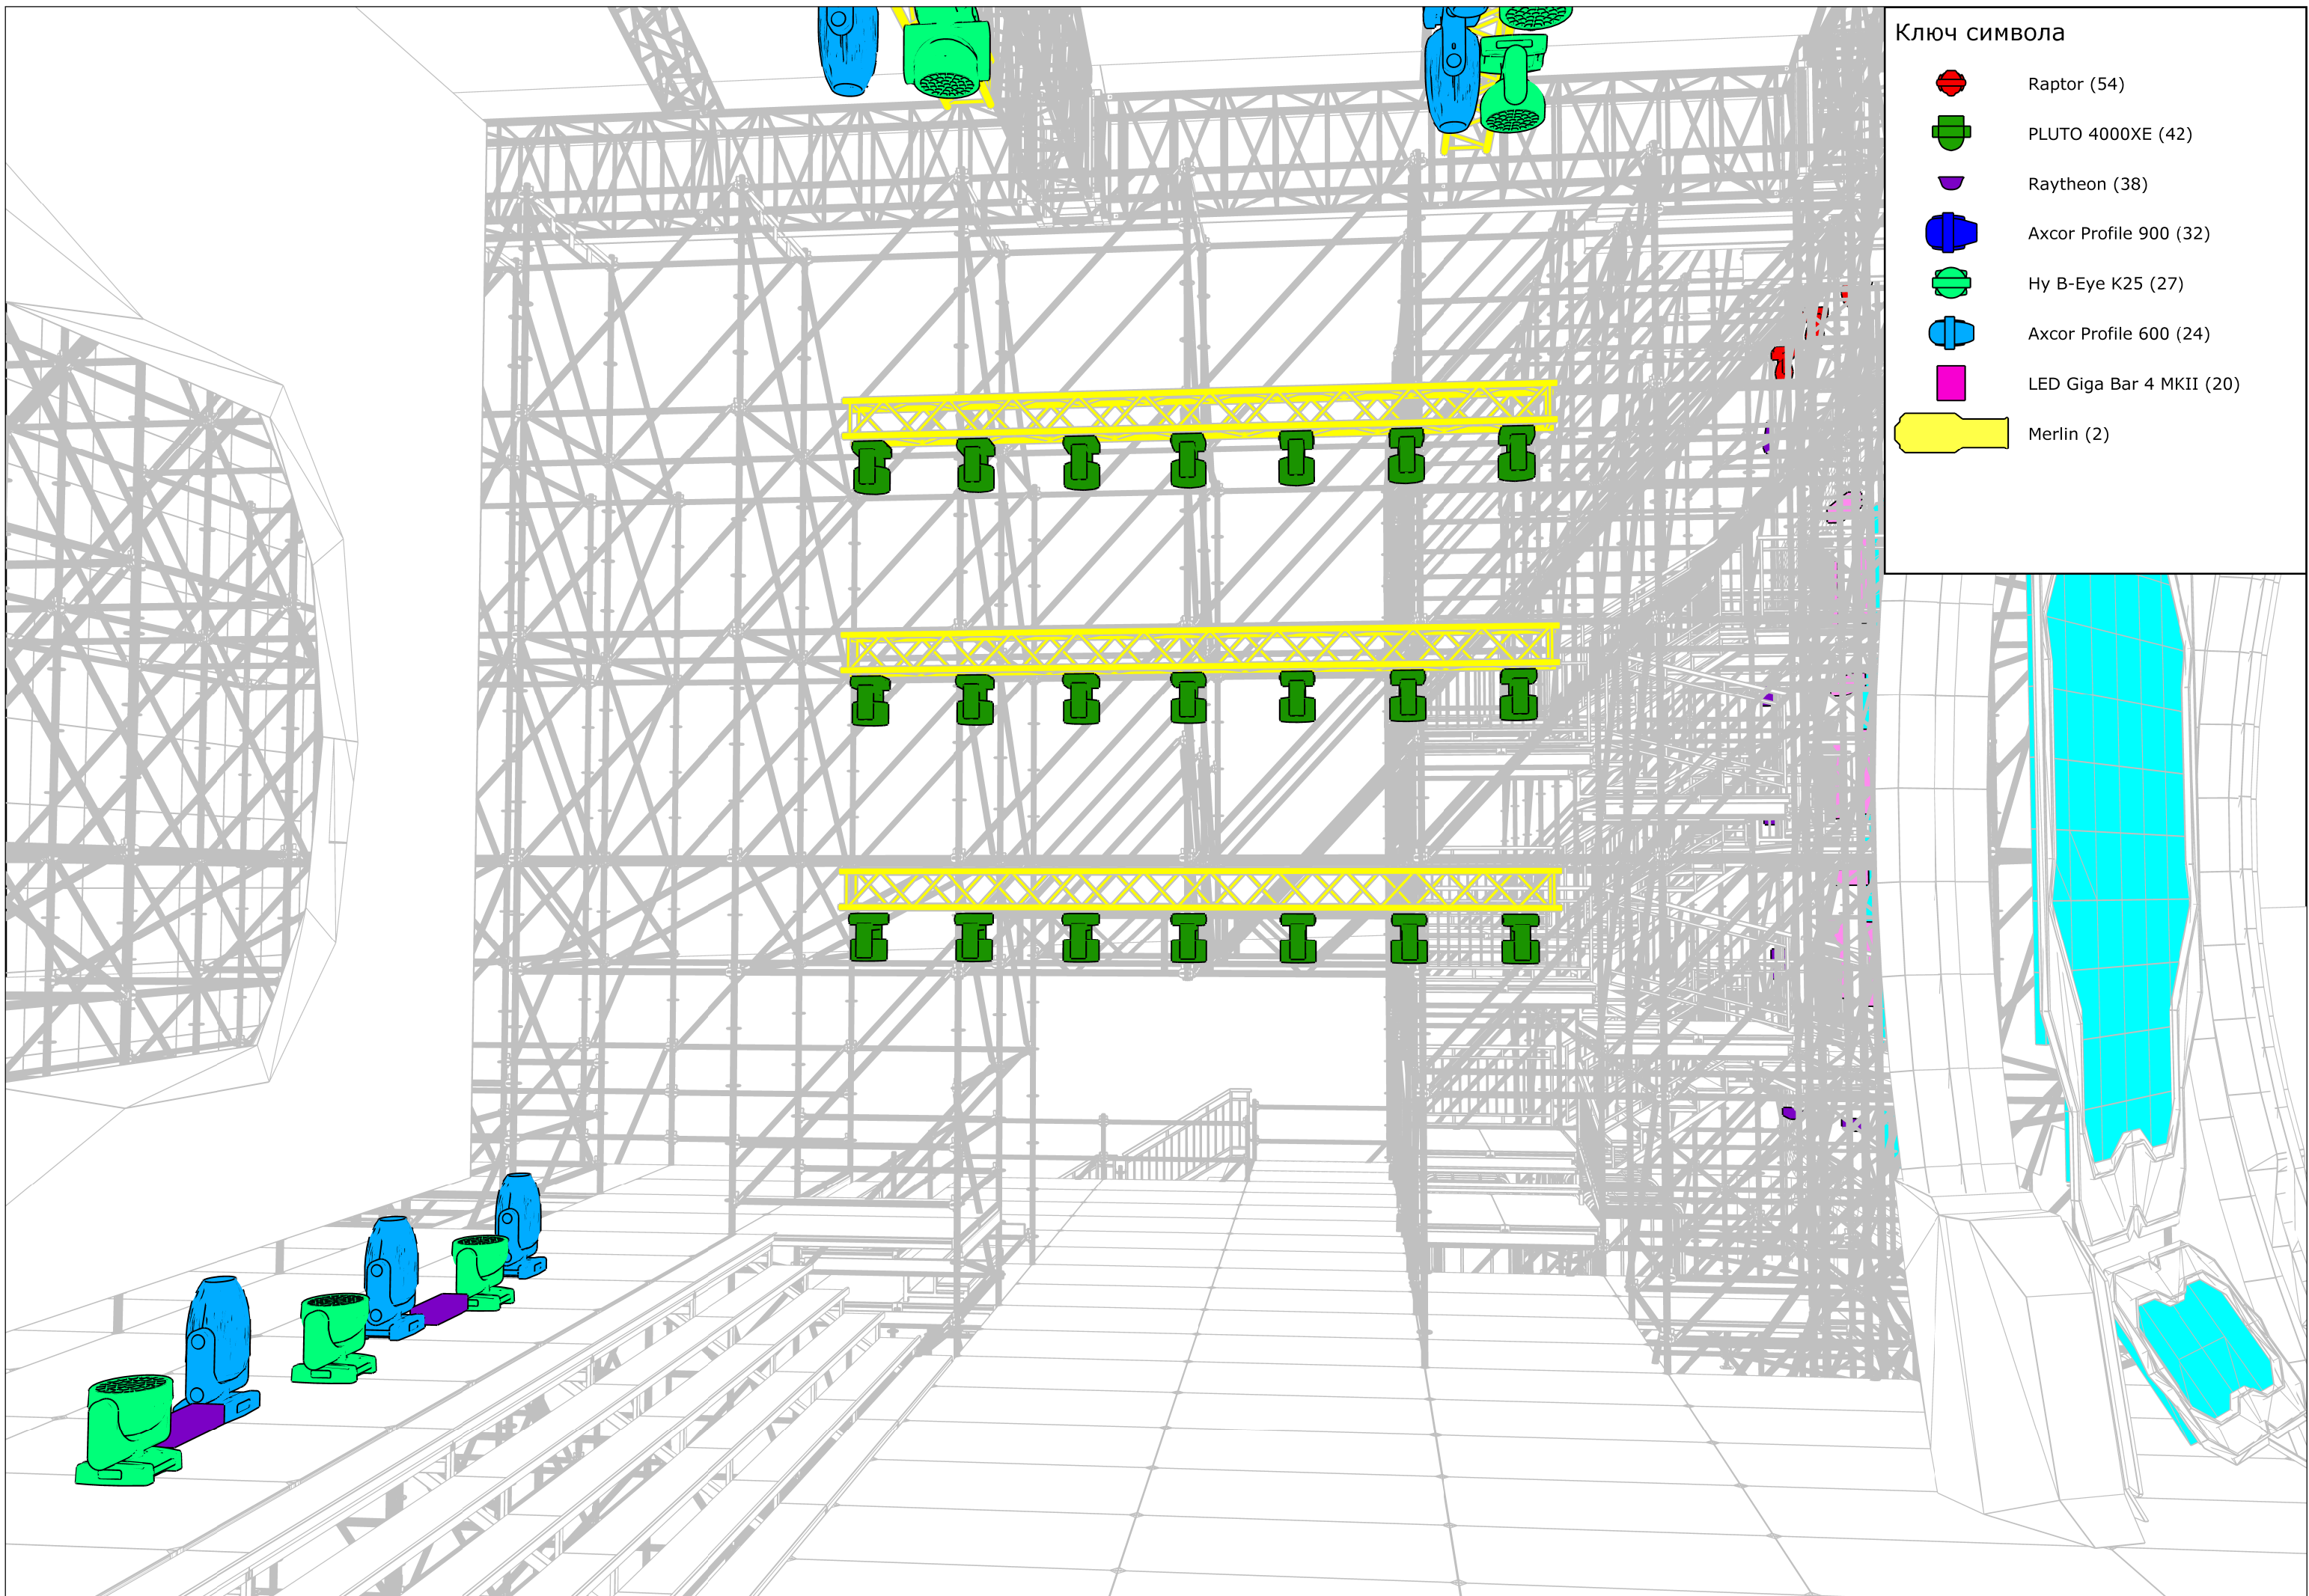

Ключ символа

-  Raptor (54)
-  PLUTO 4000XE (42)
-  Raytheon (38)
-  Axcor Profile 900 (32)
-  Hy B-Eye K25 (27)
-  Axcor Profile 600 (24)
-  LED Giga Bar 4 MKII (20)
-  Merlin (2)

Ключ символа

-  Raptor (54)
-  PLUTO 4000XE (42)
-  Raytheon (38)
-  Axcor Profile 900 (32)
-  Hy B-Eye K25 (27)
-  Axcor Profile 600 (24)
-  LED Giga Bar 4 MKII (20)
-  Merlin (2)