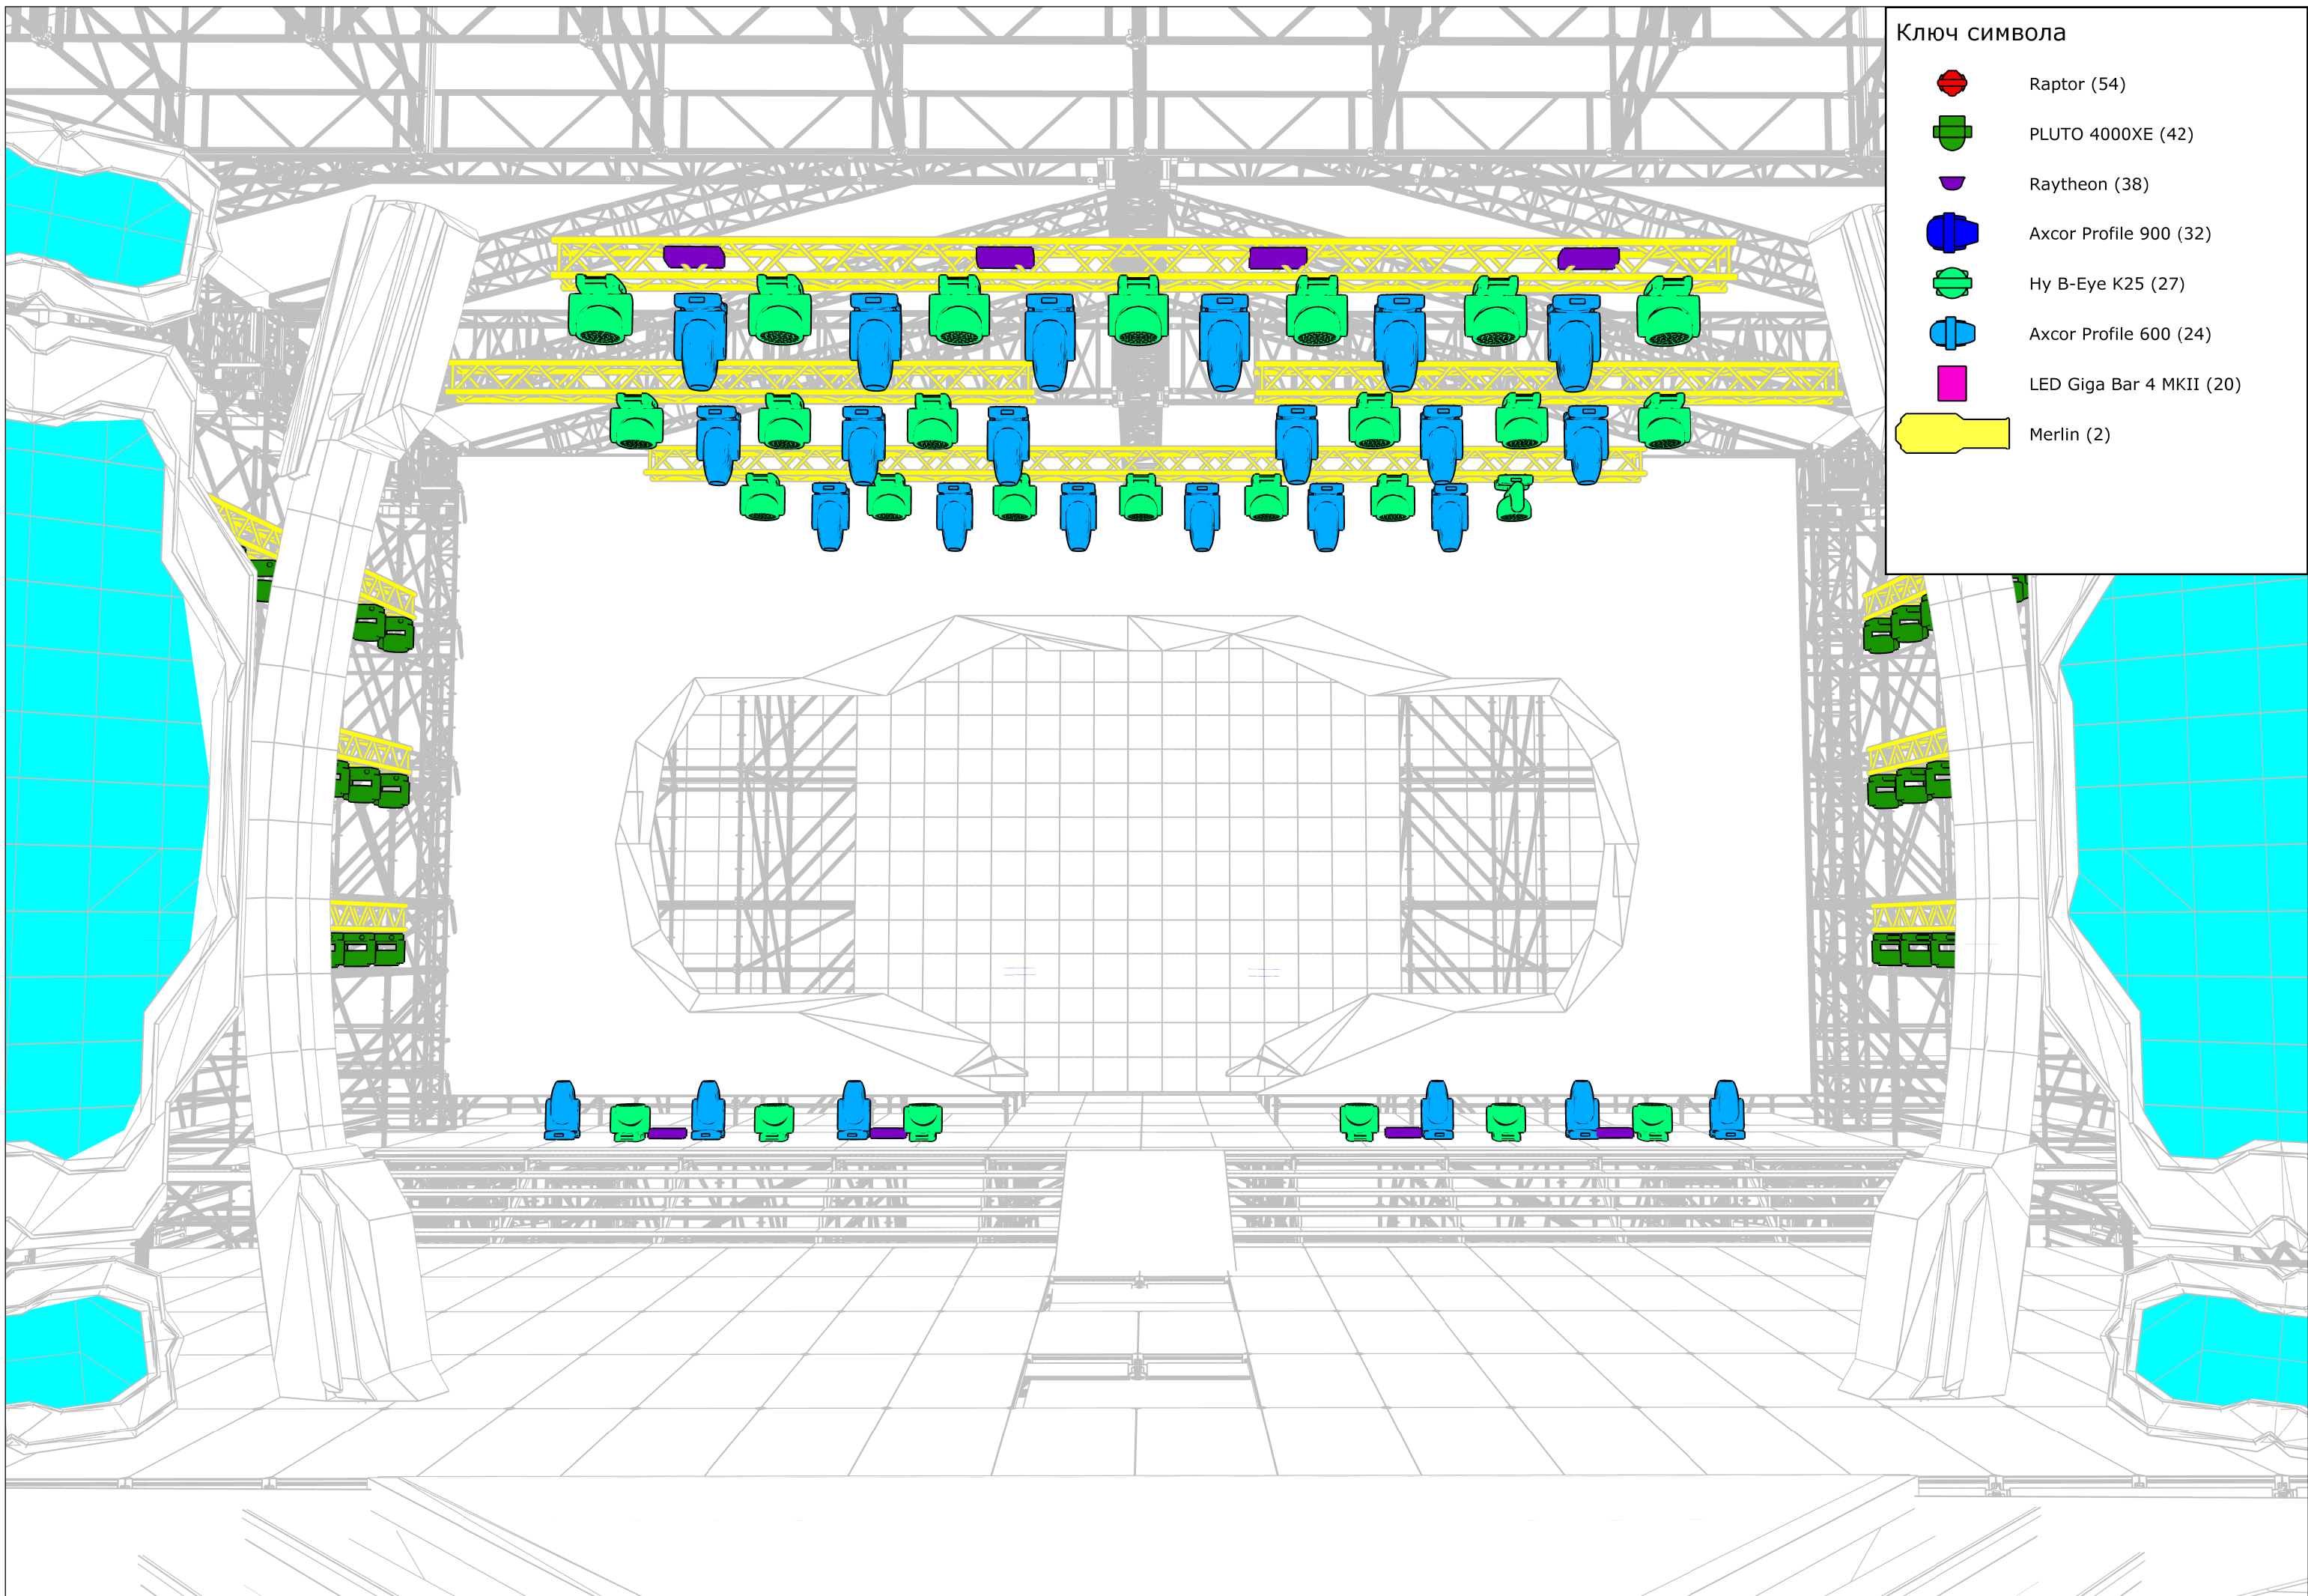

Ключ символа

-  Raptor (54)
-  PLUTO 4000XE (42)
-  Raytheon (38)
-  Axcor Profile 900 (32)
-  Hy B-Eye K25 (27)
-  Axcor Profile 600 (24)
-  LED Giga Bar 4 MKII (20)
-  Merlin (2)

Ключ символа

-  Raptor (54)
-  PLUTO 4000XE (42)
-  Raytheon (38)
-  Axcor Profile 900 (32)
-  Hy B-Eye K25 (27)
-  Axcor Profile 600 (24)
-  LED Giga Bar 4 MKII (20)
-  Merlin (2)