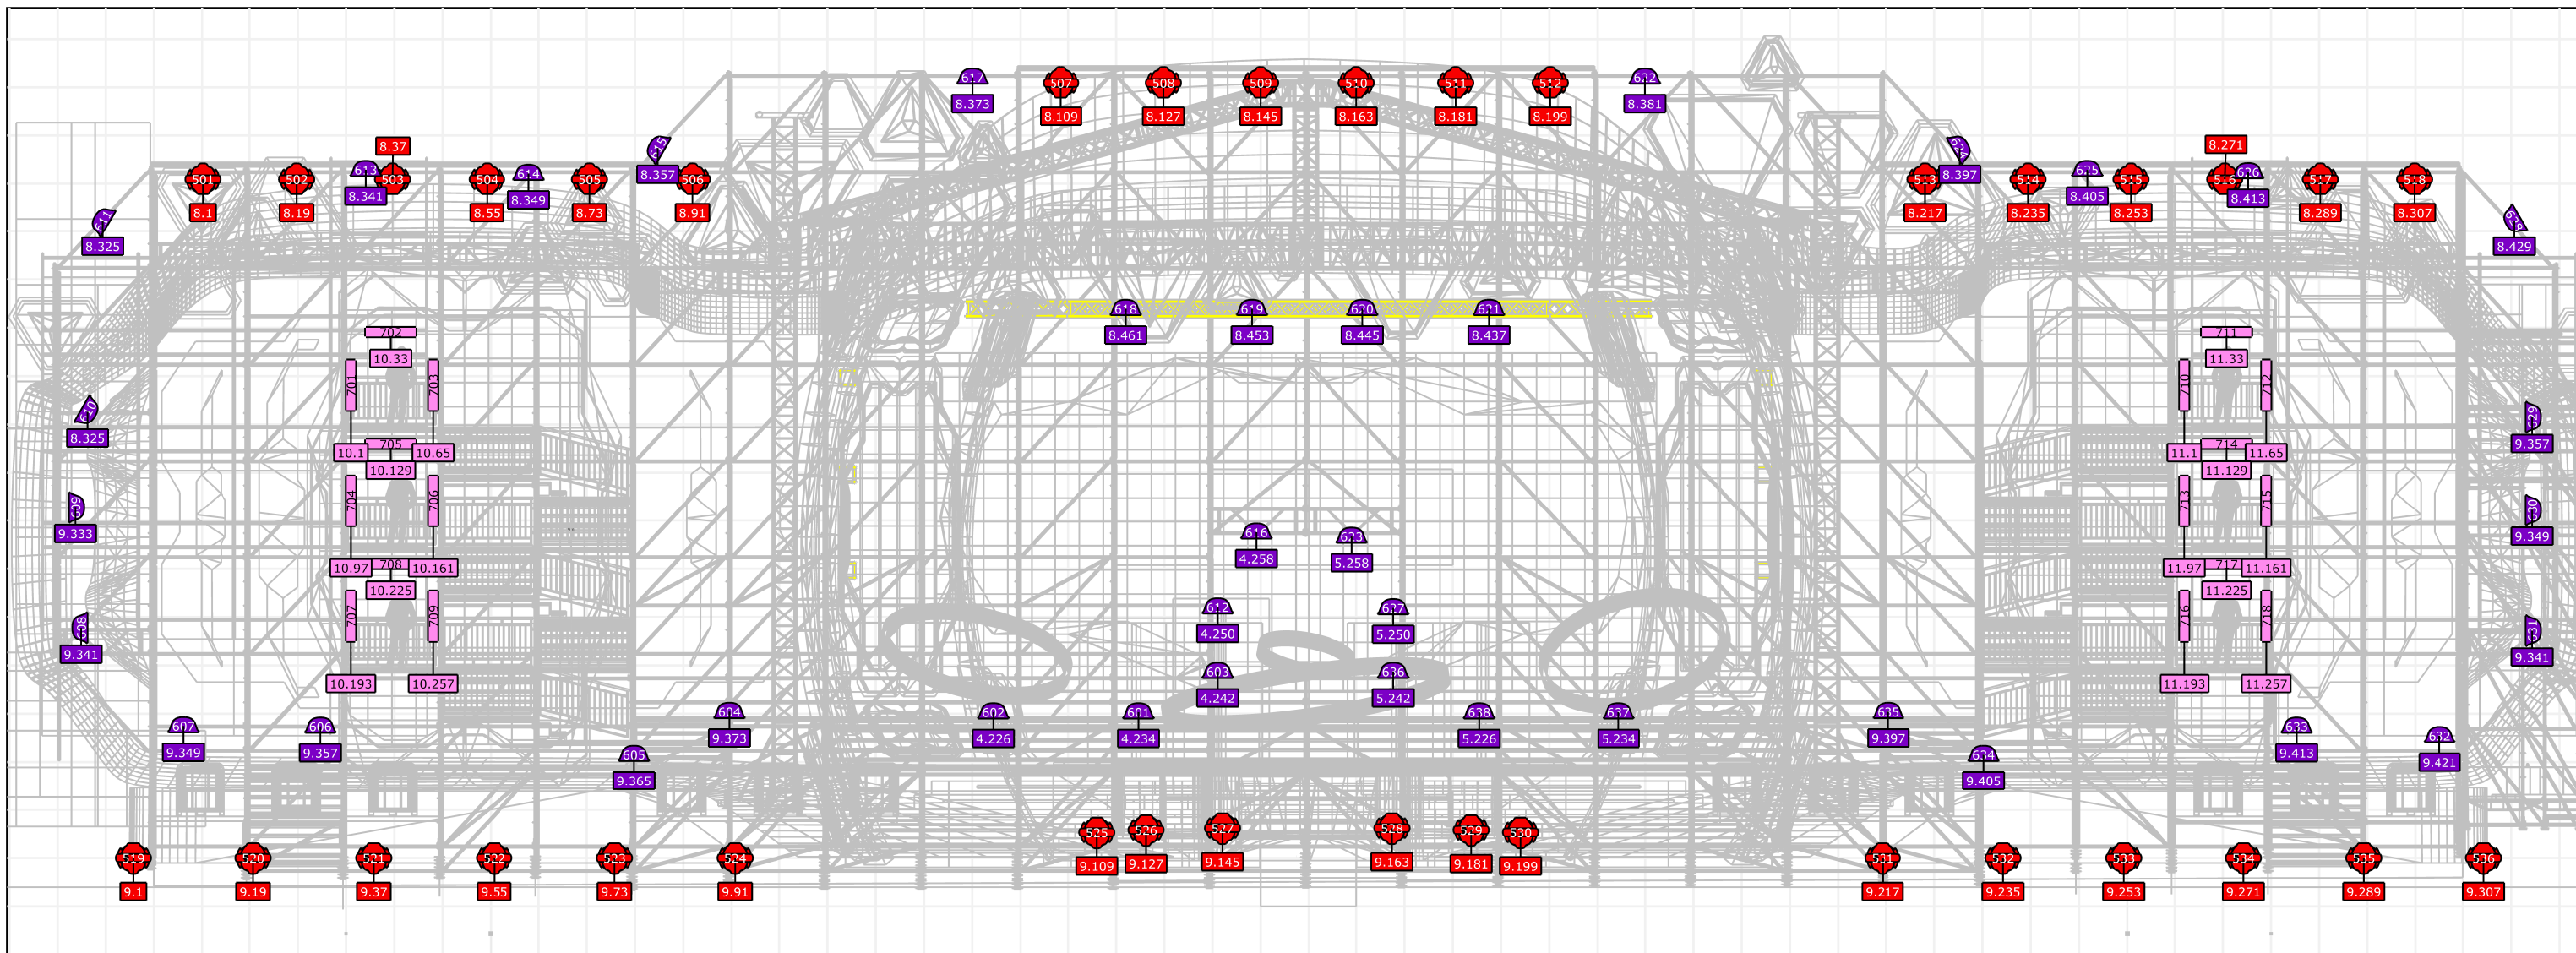

Ключ символа

	Raptor (54)
	PLUTO 4000XE (42)
	Raytheon (38)
	Axcor Profile 900 (32)
	Hy B-Eye K25 (26)
	Axcor Profile 600 (24)
	LED Giga Bar 4 MKII (18)
	Merlin (2)