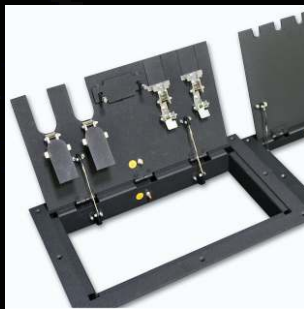

Лючки модульные Крышки лючков

Применение:

для установки в планшет сцены и т.д.

Внешний вид	Наименование	Описание
	Лючок планшетный модульный ЛПМ16.10.16.04М	Лючок планшетный 160x100x160мм, установка до 4 модулей
	Лючок планшетный модульный ЛПМ25.25.16.10М	Лючок планшетный 250x250x160мм с рамкой, установка до 10 модулей
	Лючок планшетный модульный ЛПМ40.40.16.30М	Лючок планшетный 400x400x160мм, с рамкой, установка до 30 модулей
	Лючок планшетный модульный ЛПМ41.23.16.20М	Лючок планшетный 410x230x160мм, с рамкой, установка до 20 модулей
	Крышка лючка КРЛ.15.15	Крышка лючка 150x150мм
	Крышка лючка КРЛ.25.25	Крышка лючка 250x250мм
	Крышка лючка КРЛ.40.40	Крышка лючка 400x400мм
	Крышка лючка КРЛ.41.23	Крышка лючка 410x230мм