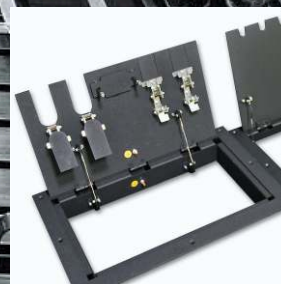

08

01. Панели модульные

Применение: короб модульный KM / рамка модульная PM/ лючок модульный/ рамка модульная PM-3U

02. Панели модульные BLANK

Применение: короб модульный KM / рамка модульная PM/ лючок модульный/ рамка модульная PM-3U

03. Короб модульный

Применение: для прокладки кабельных трасс / корпус коробок разного назначения: розеточная, клеммная, проходная, установочная и т.д.

04. Аксессуары для короба модульного

Повороты, стыки, заглушки и т.д.

05. Коробка универсальная

Применение: коробка проходная, коробка лючка, коробка розеточная, коробка клеммная и т.д.

06. Рамки и крышки коробки универсальной

Применение: коробка универсальная

07. Лючки модульные

Применение: для установки в планшет сцены и т.д.

08. Крышки лючков