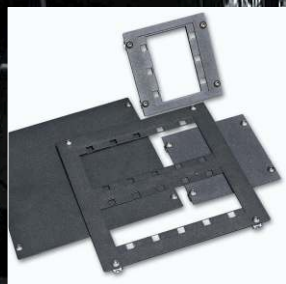

01

02

03

04

05

06

07

08

01. Панели модульные

Применение: короб модульный KM / рамка модульная PM/ лючок модульный/ рамка модульная PM-3U

02. Панели модульные BLANK

Применение: короб модульный KM / рамка модульная PM/ лючок модульный/ рамка модульная PM-3U

03. Короб модульный

Применение: для прокладки кабельных трасс / корпус коробок разного назначения: розеточная, клеммная, проходная, установочная и т.д.

04. Аксессуары для короба модульного

Повороты, стыки, заглушки и т.д.

05. Коробка универсальная

Применение: коробка проходная, коробка лючка, коробка розеточная, коробка клеммная и т.д.

06. Рамки и крышки коробки универсальной

Применение: коробка универсальная

07. Лючки модульные

Применение: для установки в планшет сцены и т.д.

08. Крышки лючков