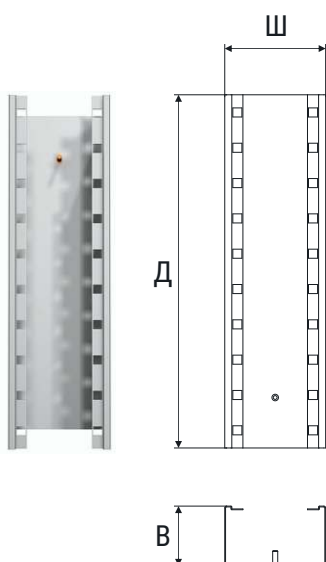

Короб модульный

Применение:

для прокладки кабельных трасс.

Корпус коробок разного назначения - розеточная, клеммная, проходная, установочная и т.д.

Модель	Описание
KM10.6.02M	Прямоугольного сечения (ШхВхД) 100х60х70мм, для установки 2 модулей
KM10.6.03M	Прямоугольного сечения (ШхВхД) 100х60х105мм, для установки 3 модулей
KM10.6.04M	Прямоугольного сечения (ШхВхД) 100х60х140мм, для установки 4 модулей
KM10.6.05M	Прямоугольного сечения (ШхВхД) 100х60х175мм, для установки 5 модулей
KM10.6.06M	Прямоугольного сечения (ШхВхД) 100х60х210мм, для установки 6 модулей
KM10.6.07M	Прямоугольного сечения (ШхВхД) 100х60х245мм, для установки 7 модулей
KM10.6.08M	Прямоугольного сечения (ШхВхД) 100х60х280мм, для установки 8 модулей
KM10.6.09M	Прямоугольного сечения (ШхВхД) 100х60х315мм, для установки 9 модулей
KM10.6.10M	Прямоугольного сечения (ШхВхД) 100х60х350мм, для установки 10 модулей
KM10.6.11M	Прямоугольного сечения (ШхВхД) 100х60х385мм, для установки 11 модулей
KM10.6.12M	Прямоугольного сечения (ШхВхД) 100х60х420мм, для установки 12 модулей
KM10.6.14M	Прямоугольного сечения (ШхВхД) 100х60х490мм, для установки 14 модулей
KM10.6.28M	Прямоугольного сечения (ШхВхД) 100х60х980мм, для установки 28 модулей
KM10.6.56M	Прямоугольного сечения (ШхВхД) 100х60х1960мм, для установки 56 модулей