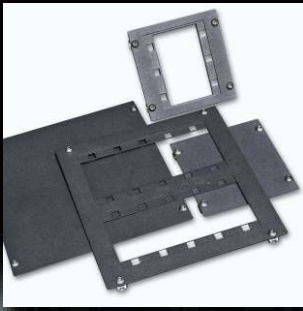

## Коробка универсальная

Применение:

коробка проходная, коробка лючка, коробка розеточная, коробка клеммная и т.д.

Модель	Описание
<b>KY15.15.8</b>	Коробка универсальная (ШxВxГ) 150x150x80мм, для установки 3 модулей
<b>KY15.15.12</b>	Коробка универсальная (ШxВxГ) 150x150x120мм, для установки 3 модулей
<b>KY25.25.12</b>	Коробка универсальная (ШxВxГ) 250x250x120мм, для установки 10 модулей
<b>KY25.25.20</b>	Коробка универсальная (ШxВxГ) 250x250x200мм, для установки 10 модулей
<b>KY40.40.20</b>	Коробка универсальная (ШxВxГ) 400x400x200мм, для установки 30 модулей
<b>KY40.40.30</b>	Коробка универсальная (ШxВxГ) 400x400x300мм, для установки 30 модулей
<b>KY41.23.23</b>	Коробка универсальная (ШxВxГ) 410x230x230мм, для установки 20 модулей

## Рамки и крышки коробки универсальной

Применение:  
коробка универсальная

Внешний вид	Наименование	Описание
	Рамка модульная <b>PM15.15</b>	Рамка для коробки универсальной КУ15.15, установка до 3 модулей
	Рамка модульная <b>PM25.25</b>	Рамка для коробки универсальной КУ25.25, установка до 10 модулей
	Рамка модульная <b>PM40.40</b>	Рамка для коробки универсальной КУ40.40, установка до 30 модулей
	Рамка модульная <b>PM41.23</b>	Рамка для коробки универсальной КУ41.23, установка до 20 модулей
	Рамка модульная <b>PM-3U</b>	Рэковая панель высотой 3U, устанавливается в любой рэковый шкаф 19", установка до 12 модулей
	Крышка коробки универсальной <b>KKY15.15</b>	Крышка для коробки универсальной КУ15.15
	Крышка коробки универсальной <b>KKY25.25</b>	Крышка для коробки универсальной КУ25.25
	Крышка коробки универсальной <b>KKY40.40</b>	Крышка для коробки универсальной КУ40.40
	Крышка коробки универсальной <b>KKY41.23</b>	Крышка для коробки универсальной КУ41.23