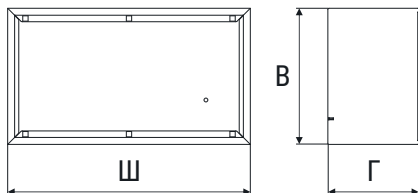

## Коробка универсальная

Применение:

коробка проходная, коробка лючка, коробка розеточная, коробка клеммная и т.д.

Модель	Описание
<b>KY15.15.8</b>	Коробка универсальная (ШxВxГ) 150x150x80мм, для установки 3 модулей
<b>KY15.15.12</b>	Коробка универсальная (ШxВxГ) 150x150x120мм, для установки 3 модулей
<b>KY25.25.12</b>	Коробка универсальная (ШxВxГ) 250x250x120мм, для установки 10 модулей
<b>KY25.25.20</b>	Коробка универсальная (ШxВxГ) 250x250x200мм, для установки 10 модулей
<b>KY40.40.20</b>	Коробка универсальная (ШxВxГ) 400x400x200мм, для установки 30 модулей
<b>KY40.40.30</b>	Коробка универсальная (ШxВxГ) 400x400x300мм, для установки 30 модулей
<b>KY41.23.23</b>	Коробка универсальная (ШxВxГ) 410x230x230мм, для установки 20 модулей