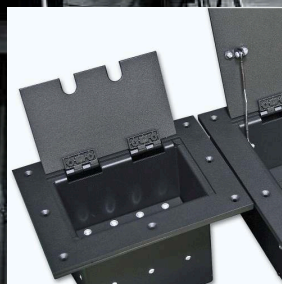

01

02

03

04

05

06

07

08

01. Панели модульные

Применение: короб модульный KM / рамка модульная PM/ лючок модульный/ рамка модульная PM-3U

02. Панели модульные BLANK

Применение: короб модульный KM / рамка модульная PM/ лючок модульный/ рамка модульная PM-3U

03. Короб модульный

Применение: для прокладки кабельных трасс / корпус коробок разного назначения: розеточная, клеммная, проходная, установочная и т.д.

04. Аксессуары для короба модульного

Повороты, стыки, заглушки и т.д.

05. Коробка универсальная

Применение: коробка проходная, коробка лючка, коробка розеточная, коробка клеммная и т.д.

06. Рамки и крышки коробки универсальной

Применение: коробка универсальная

07. Лючки модульные

Применение: для установки в планшет сцены и т.д.

08. Крышки лючков